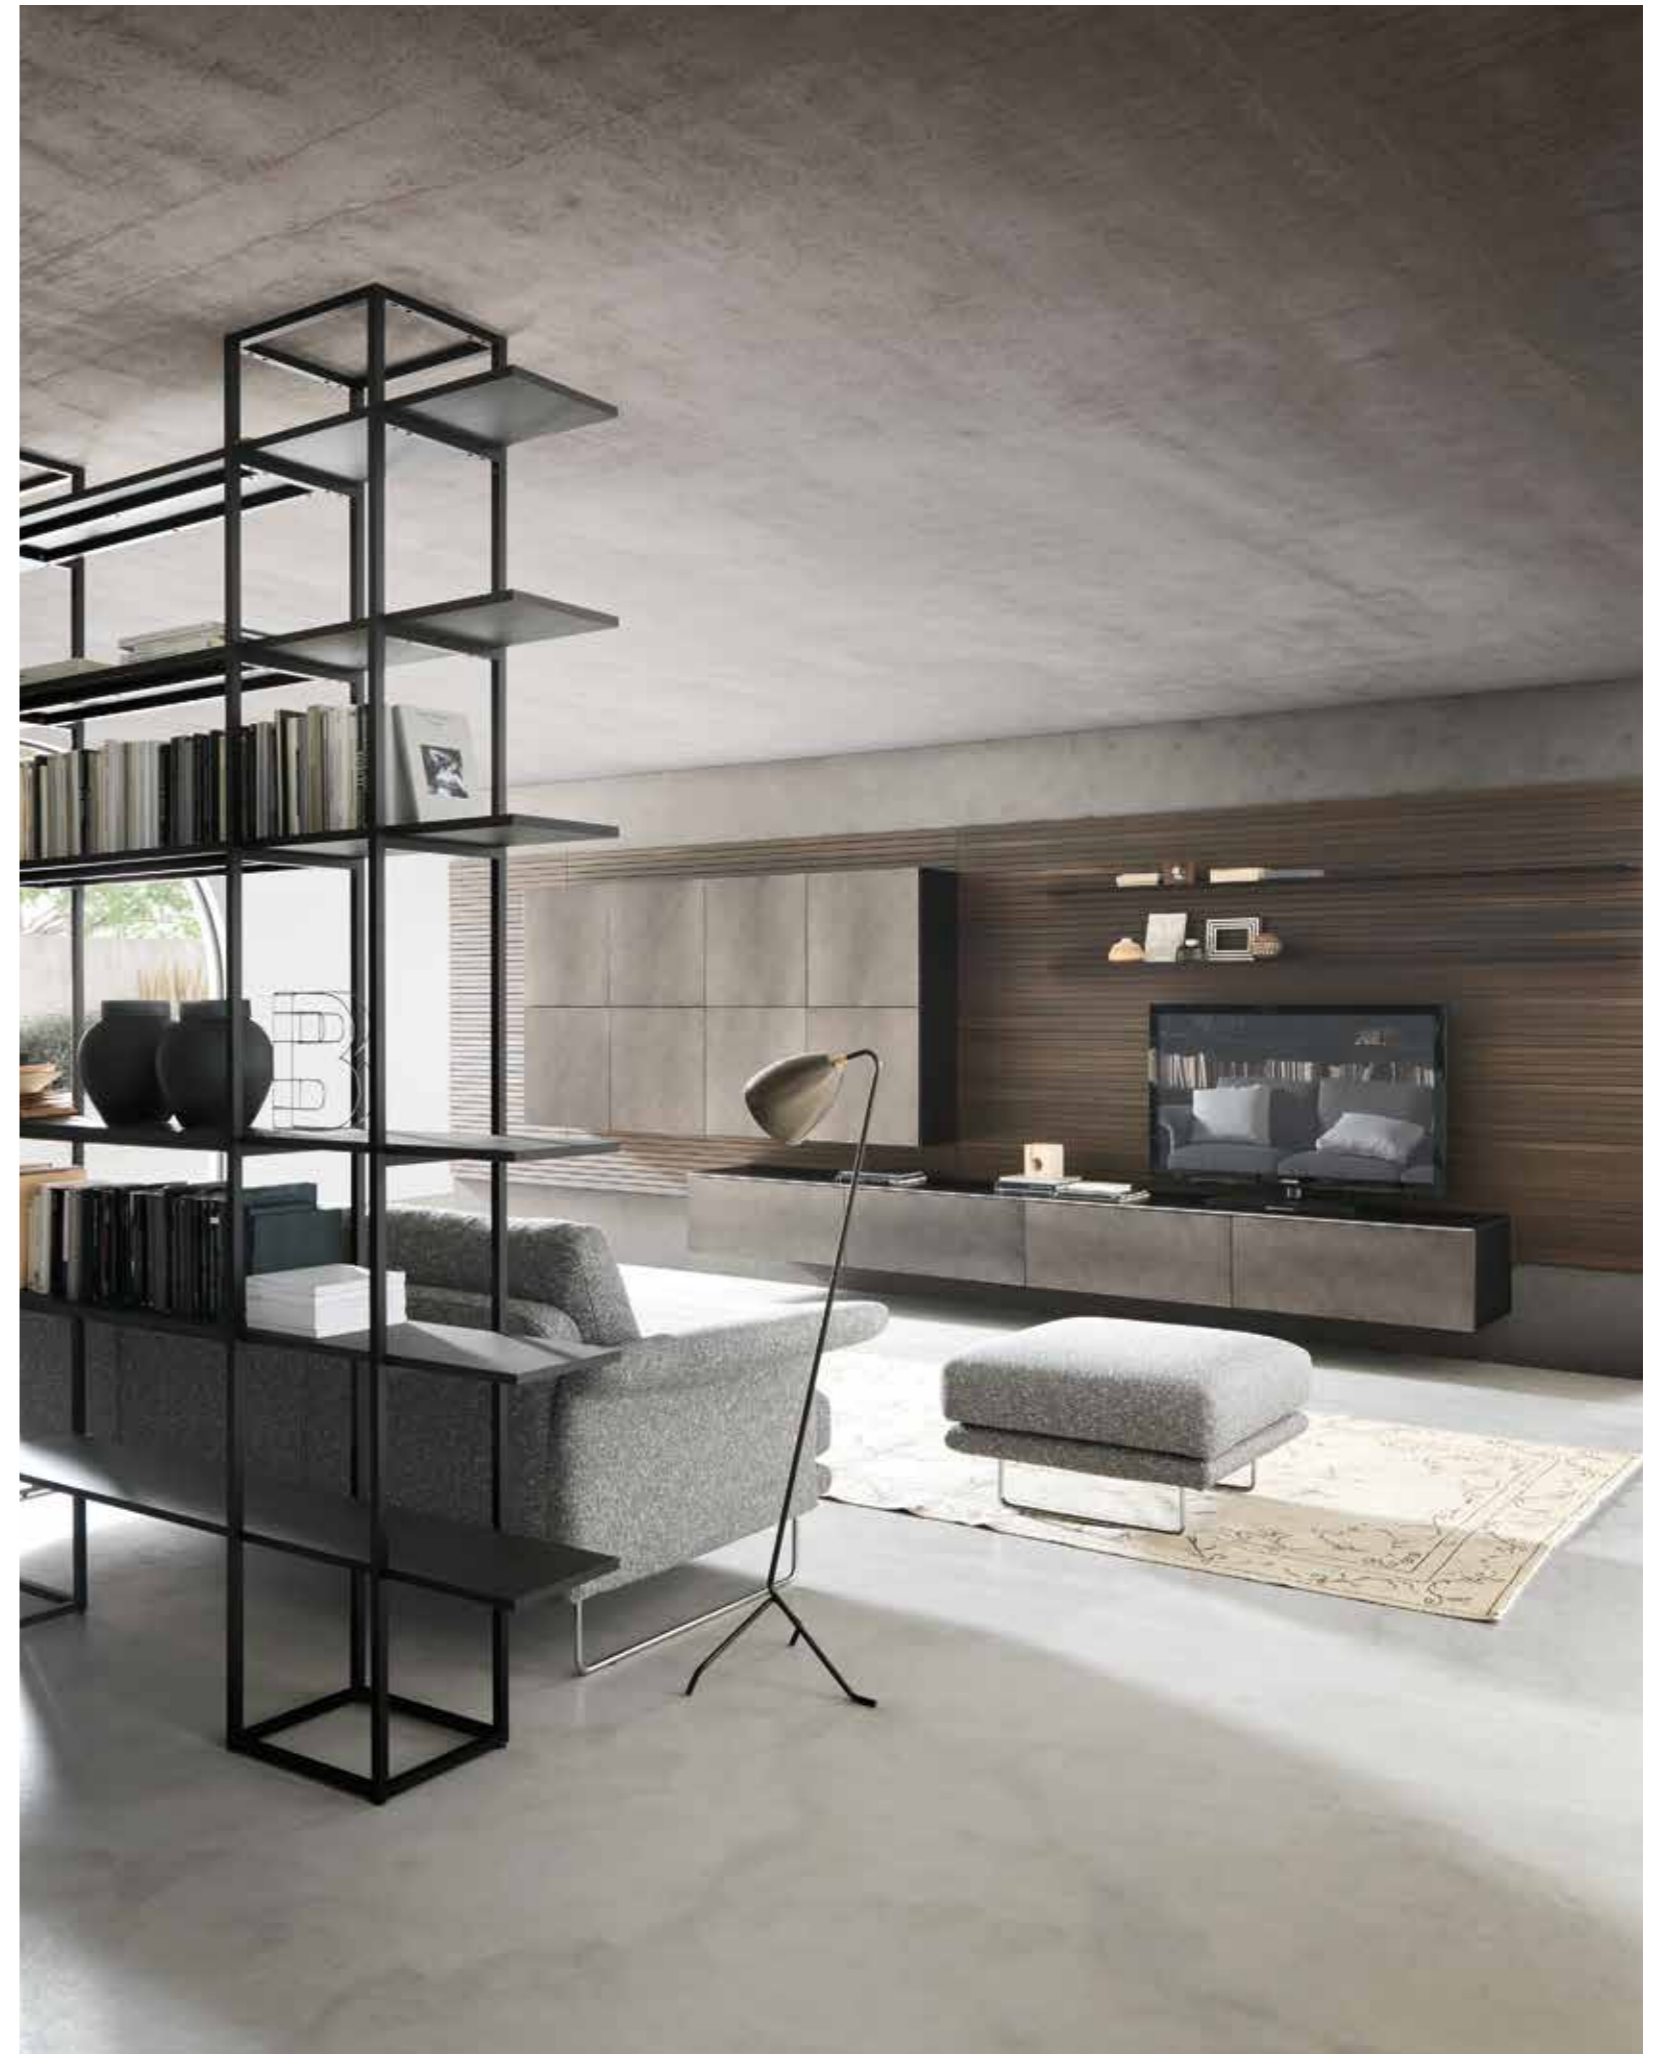

_SALA DE ESTAR

BAJOS suspendidos: Laca Metal Acero oxidado Peltre 120
 COLGANTES: Laca Metal Acero oxidado Peltre 120
 BOISERIE: Chapa de madera Eucalipto LR29 / Baldas Metal Negro

_LIBRERIA

ESTRUCTURA: Metal Negro
 BALDAS: Laminado "termostrutturato" Visone