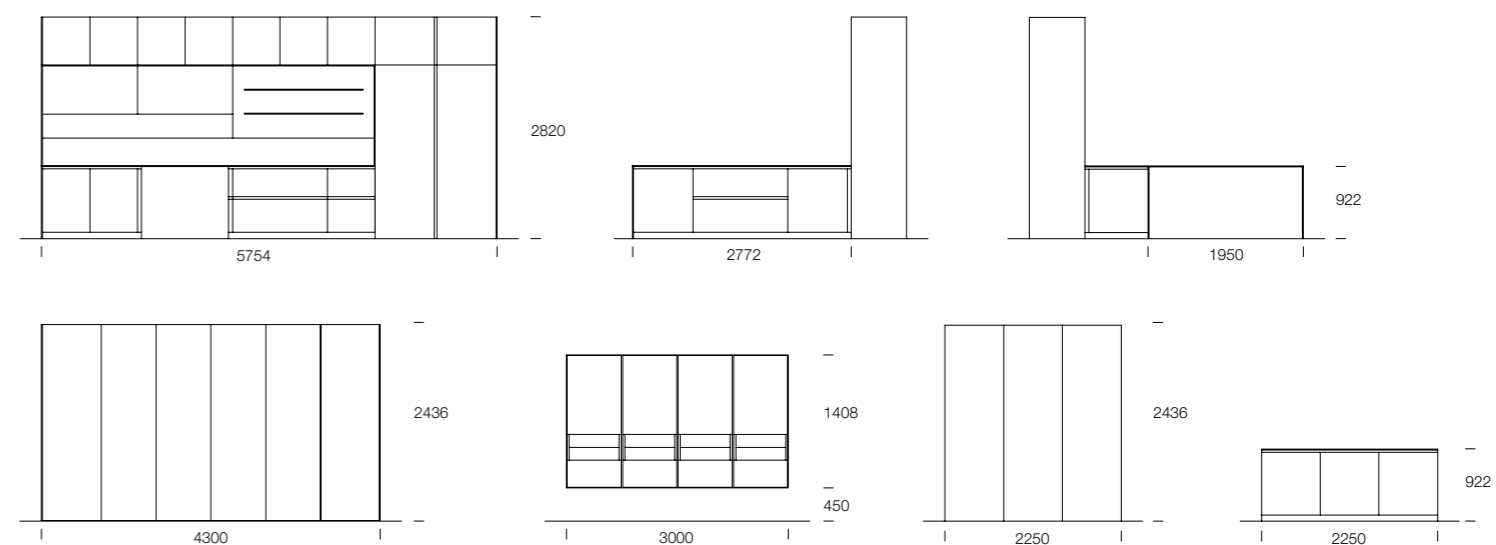

_BAÑO

BAJOS: Puertas laqueadas Metal Cast Iron Grigio Ombra
ENCIMERA: Gres Iseo Gris Abujardado MDI Inalco
BOISERIE: Rechapadas roble acabado Naturale / Baldas de Hierro Negro

Imagine your home

Pedini

Arkè J-Pull