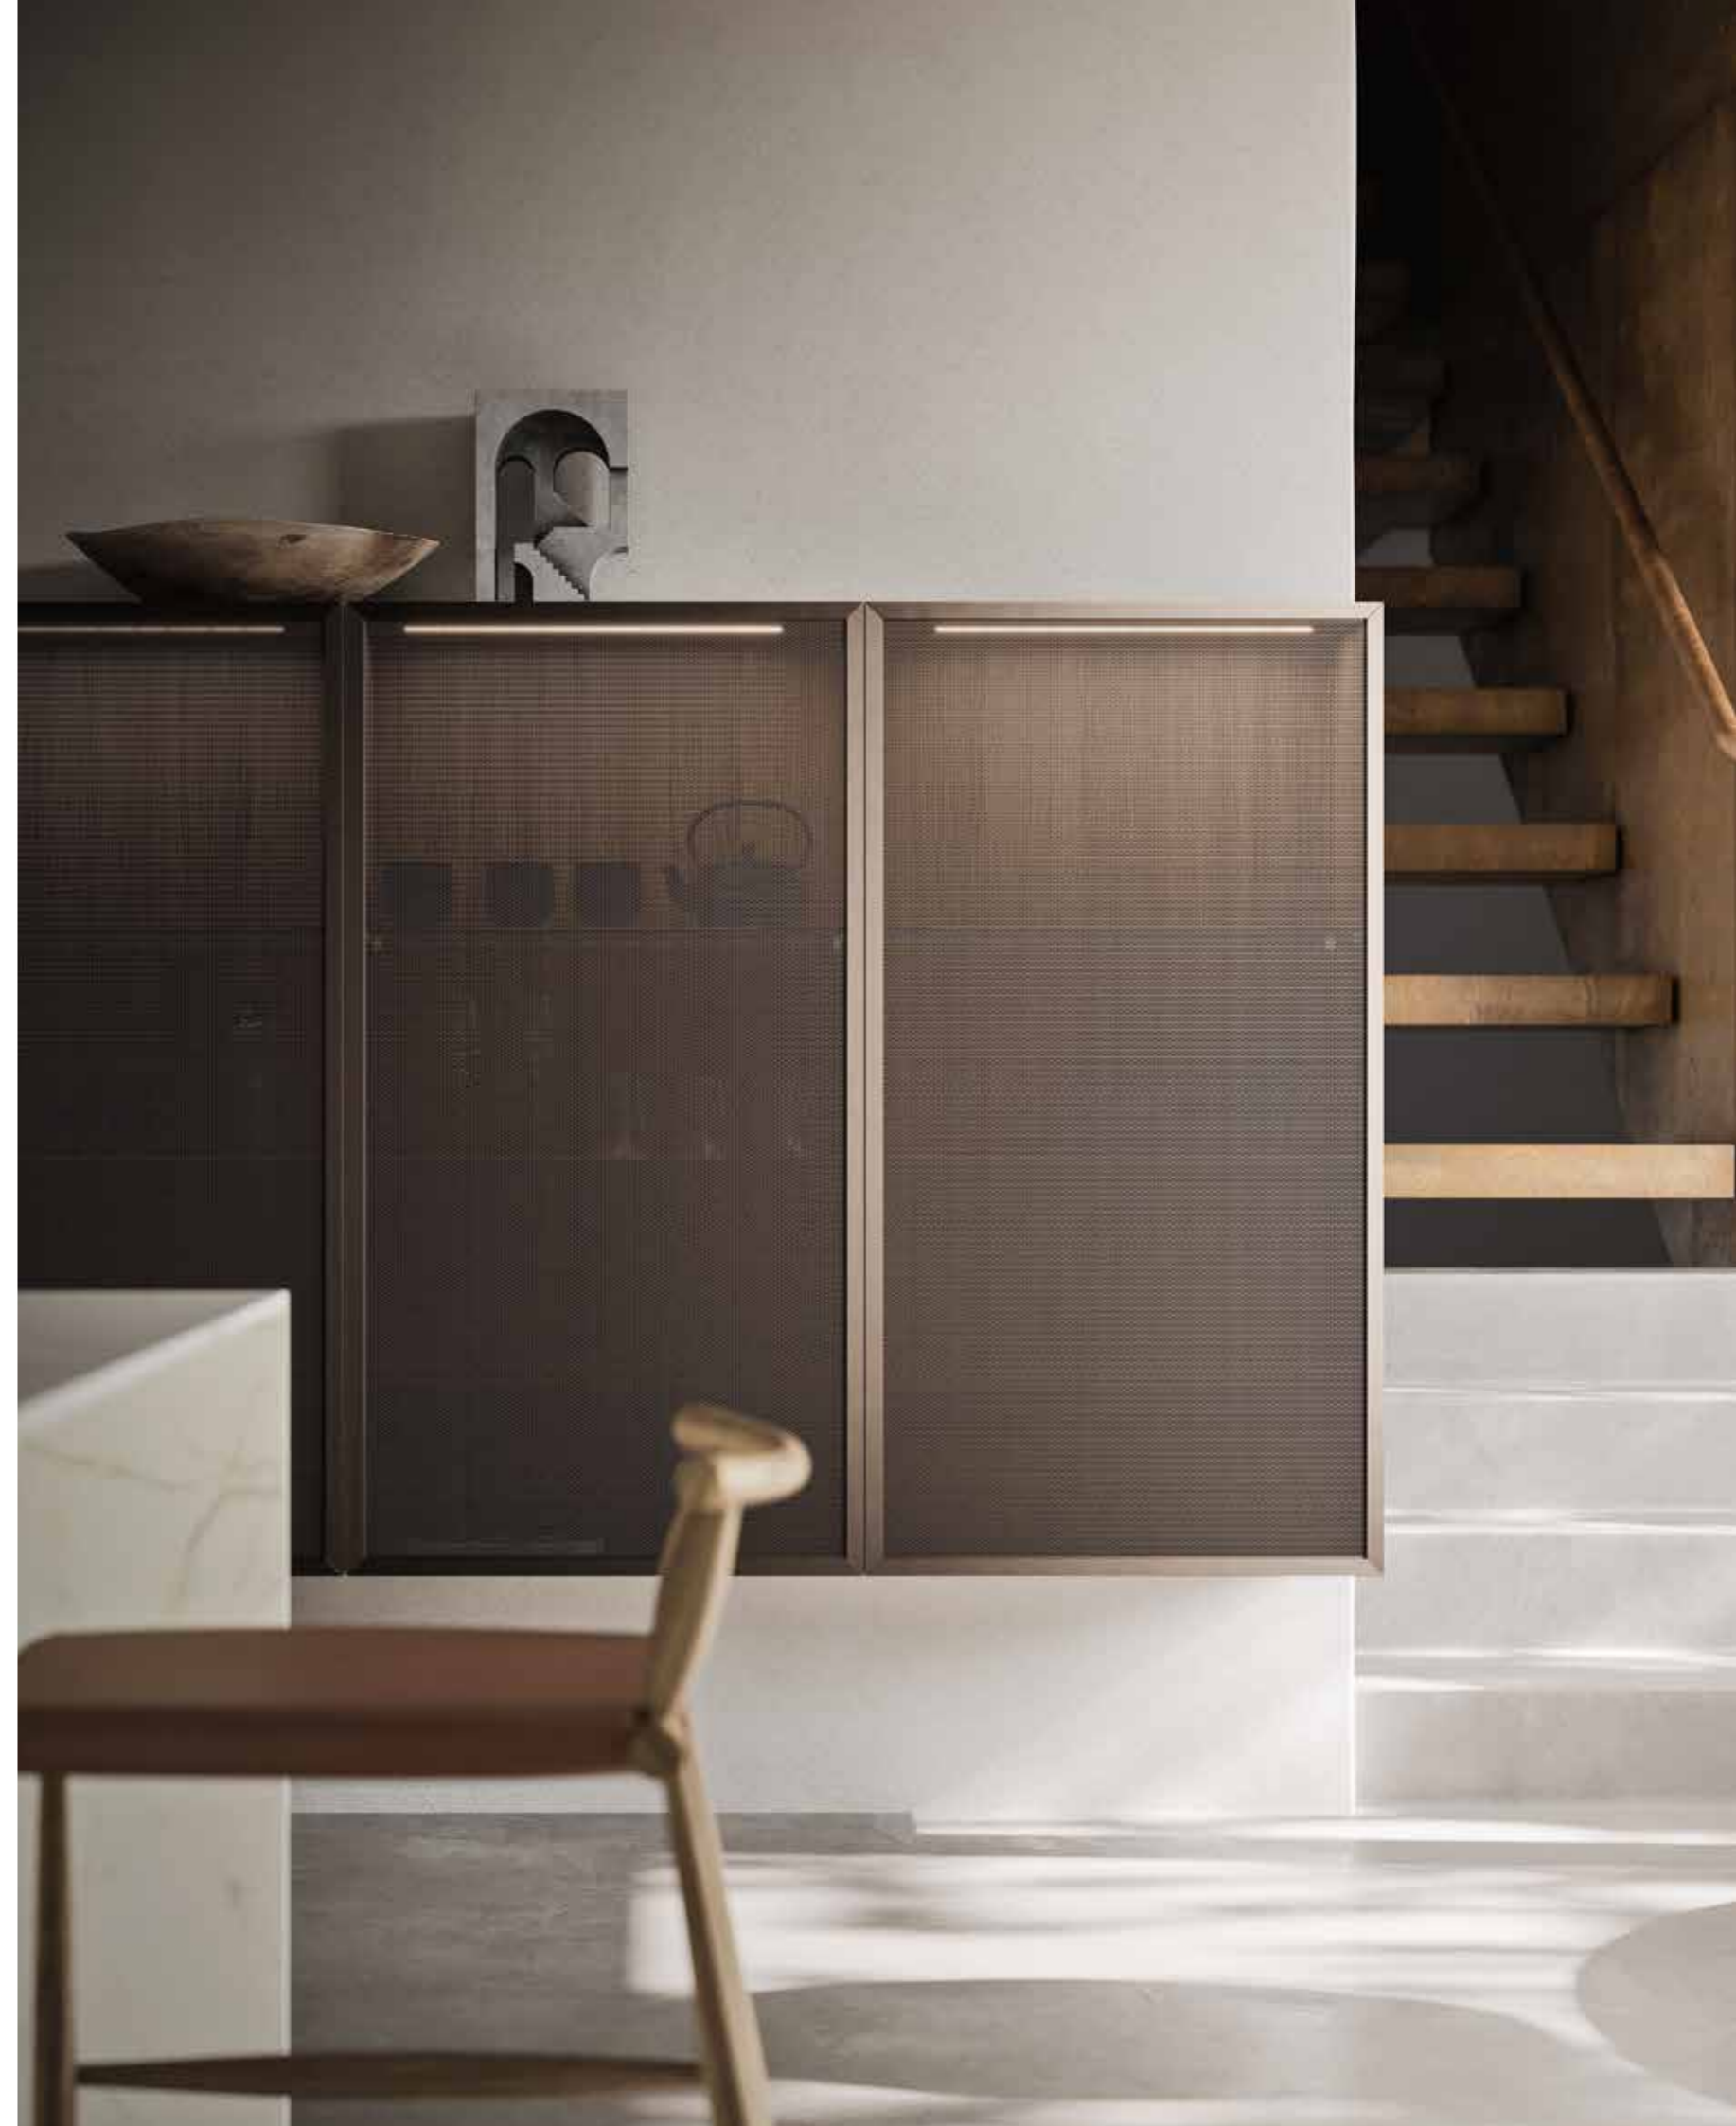

Pedini

Arkè Shape + Arkè

_CUCINA

BASI ISOLA: Ante laccato Opaco Canapa 6401
 TOP: Lapitec Avana Finitura Vesuvio
 SNACK: Rovere Carbone
 GOLE/ZOCCOLI: Laccato Opaco Canapa 6401
 COMPOSIZIONE LINEARE A MURO
 BASI: Ante laccato Opaco Canapa 6401
 GOLE/ZOCCOLI: Laccato Opaco Canapa 6401
 TOP: Lapitec Avana Finitura Vesuvio
 COLONNE: Ante Rovere Carbone
 BASI INTERNO COLONNE: Ante laccato Opaco Canapa 6401
 GOLE/ZOCCOLO: Laccato Opaco Canapa 6401
 PENSILI A GIORNO: Rovere Carbone