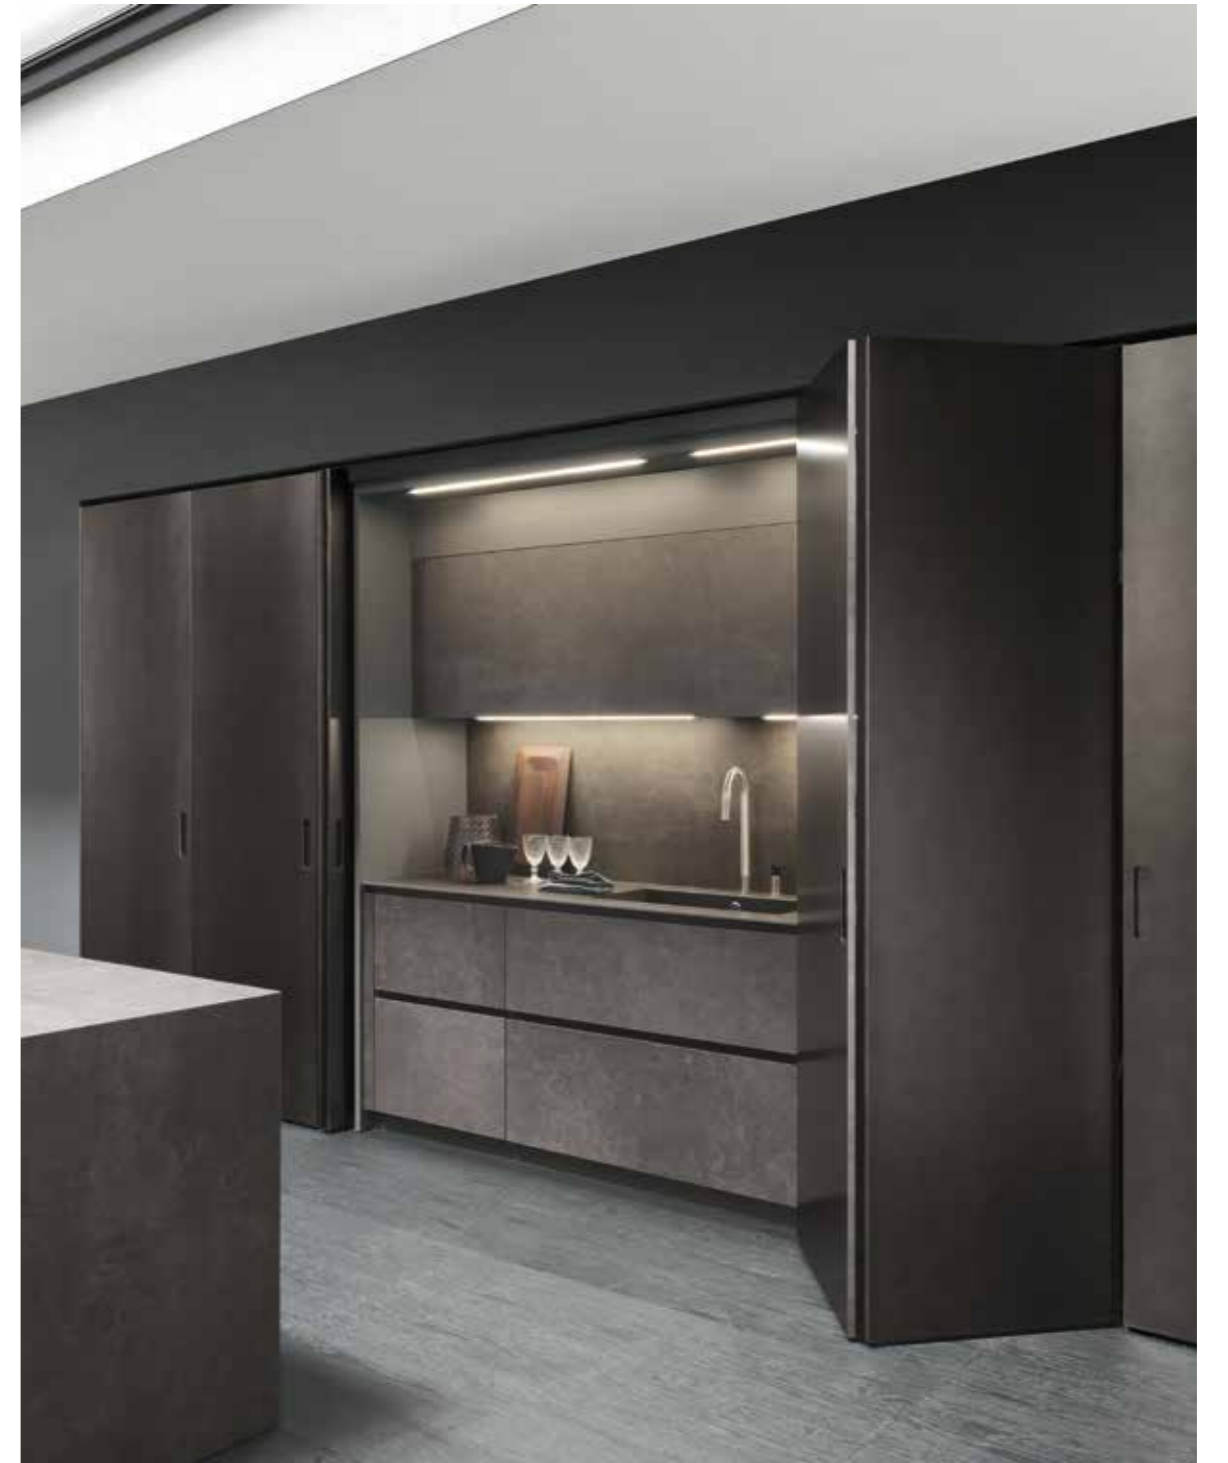

Imagine your home

Pedini

Imagine your home

Pedini

Arkè + Quadra

_CUCINA

BASI: Ante Rovere Cognac / Maniglie Bronzo Scuro Anodyc / Zoccolo Rovere Cognac
 TOP: Lapitec Grigio Piombo finitura Lithos
 COLONNE: Laccato opaco Grigio Gabbiano 9250M / Gole e zoccoli laccato opaco Grigio Gabbiano 9250M
 VETRINE: Struttura Rovere Cognac / Ante vetro Fumé con telaio Testa di Moro