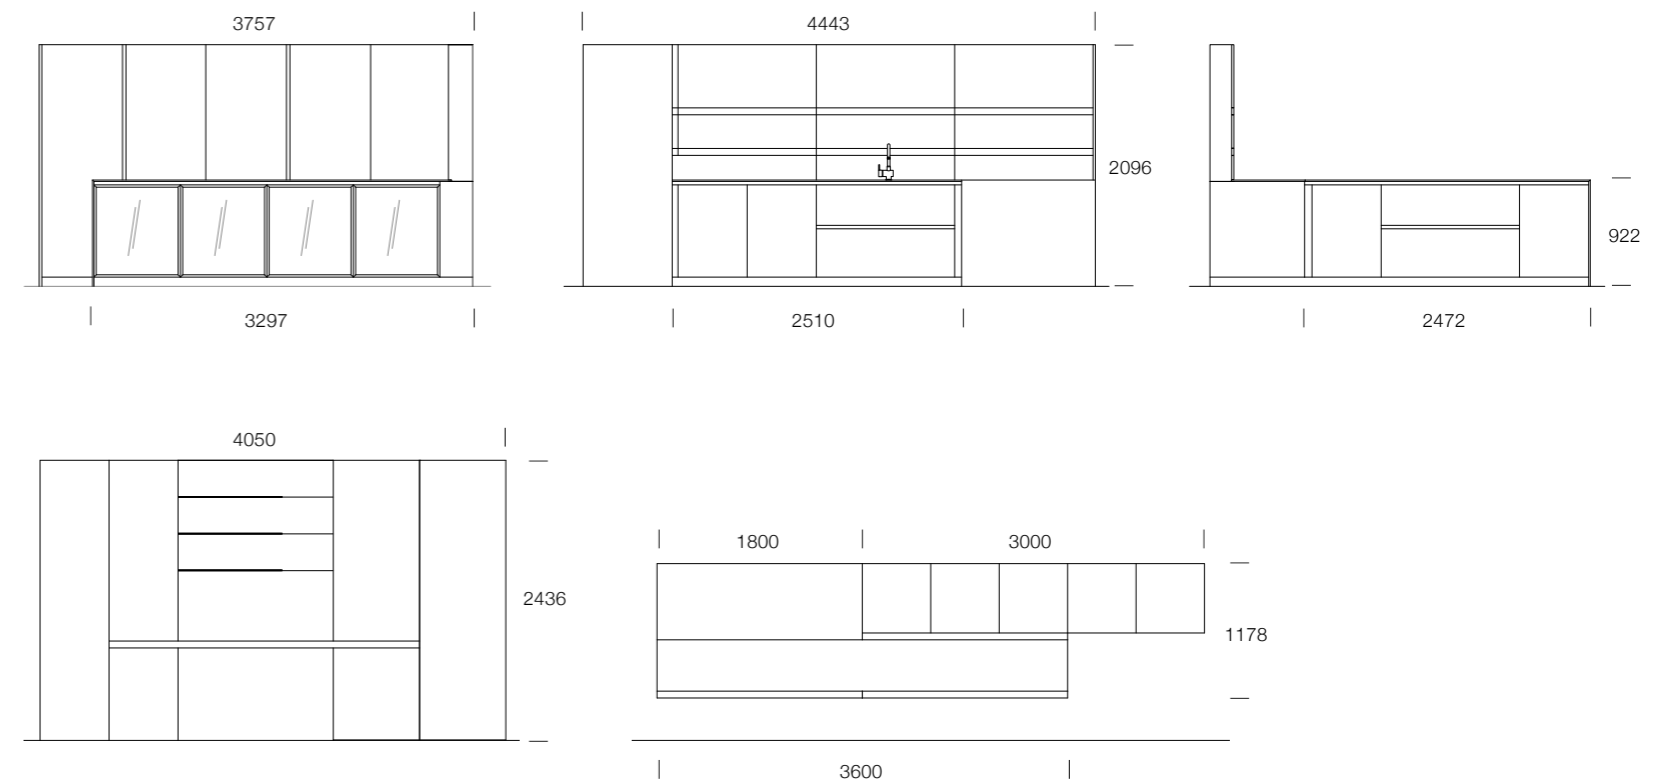

Aroma

_CUCINA

BASI: Ante laccato opaco Cobalto RAL 0804005 / Gole laccato opaco Cobalto RAL 0804005 / Zoccoli laccato opaco Cobalto RAL 0804005 / Ante a Telaio e Vetro Stopsol TOP e FIANCHI: Gres Pietra Piasentina Taupe
BOISERIE CONTENITIVA: Termostrutturato Caracalla Naturale
COLONNE: laccato opaco Cobalto RAL 0804005 / Gole laccato opaco Cobalto RAL 0804005 / Zoccoli laccato opaco Cobalto RAL 0804005

_LIVING

MENSOLA Sp.60: Termostrutturato Caracalla Naturale
CONSOLE Sp.60: Termostrutturato Caracalla Naturale
PENSILE: laccato opaco Cobalto RAL 0804005
BOISERIE Sp.80: Gres Pietra Piasentina Taupe
BOISERIE Sp.20: Termostrutturato Caracalla Naturale

_ARMADIO CON SCRITTOIO

CONSOLE Sp.60: Termostrutturato Caracalla Naturale
BOISERIE Sp.20: Termostrutturato Caracalla Naturale
BOISERIE Sp.80: Gres Pietra Piasentina Taupe / Termostrutturato Caracalla Naturale
MENSOLE: Metallo Nero
COLONNA TERMINALE A GIORNO: laccato opaco Cobalto RAL 0804005

_KITCHEN

BASE UNITS: Doors matt lacquer Cobalto RAL 0804005 / Groove matt lacquer Cobalto RAL 0804005 / Plinth matt lacquer Cobalto RAL 0804005 / Frame doors and Glass Stopsol WORKTOP and SIDES: Gres Pietra Piasentina Taupe
STORAGE BOISERIE: Termostructure Caracalla Naturale
TALL UNITS: matt lacquer Cobalto RAL 0804005 / Groove matt lacquer Cobalto RAL 0804005 / Groove matt lacquer Cobalto RAL 0804005 / Plinth matt lacquer Cobalto RAL 0804005

_LIVING

SHELF th.60: Termostructured Caracalla Naturale
CONSOLLE th.60: Termostructured Caracalla Naturale
WALL UNITS: matt lacquer Cobalto RAL 0804005
BOISERIE th.80: Gres Pietra Piasentina Taupe
BOISERIE th.20: Termostructure Caracalla Naturale

_CLOSET WITH DESK

CONSOLLE th.60: Termostructured Caracalla Naturale
BOISERIE th.20: Termostructured Caracalla Naturale
BOISERIE th.80: Gres Pietra Piasentina Taupe / Termostructure Caracalla Naturale
SHELVES: Black Metal
TALL UNITS: matt lacquer Cobalto RAL 0804005
OPEN SHAPED TALL UNIT: matt lacquer Cobalto RAL 0804005

_CUISINE

ÉLÉMENTS BAS: Portes laquées Cobalt mat RAL 0804005 / Gorges laquées cobalt mat RAL 0804005 / Socles laqués cobalt mat RAL 0804005 / Portes cadre et verre Stopsol
PLAN DE TRAVAIL et JOUES: Grès Piasentina Taupe
BOISERIE CONTENANT: Caracalla Naturel
Termostructuré
COLONNES: Laqué Cobalt mat RAL 0804005 / Gorges laquées cobalt mat RAL 0804005 / Socles laqués Cobalt mat RAL 0804005

_LIVING

ÉLÉMENTS BAS Suspendus: Grigio Scuro 7020
ETAGERE Ep. 60: Thermo-structuré Caracalla Naturel
CONSOLE Ep. 60: Thermo-structuré Caracalla Naturel
ÉLÉMENTS HAUTS: Cobalt laqué mat RAL 0804005
BOISERIE Ep.80: Grès Piasentina Taupe
BOISERIE Ep.20: Caracalla Naturel
Termostructuré

_ARMOIRE AVEC ÉCRITTOIRE