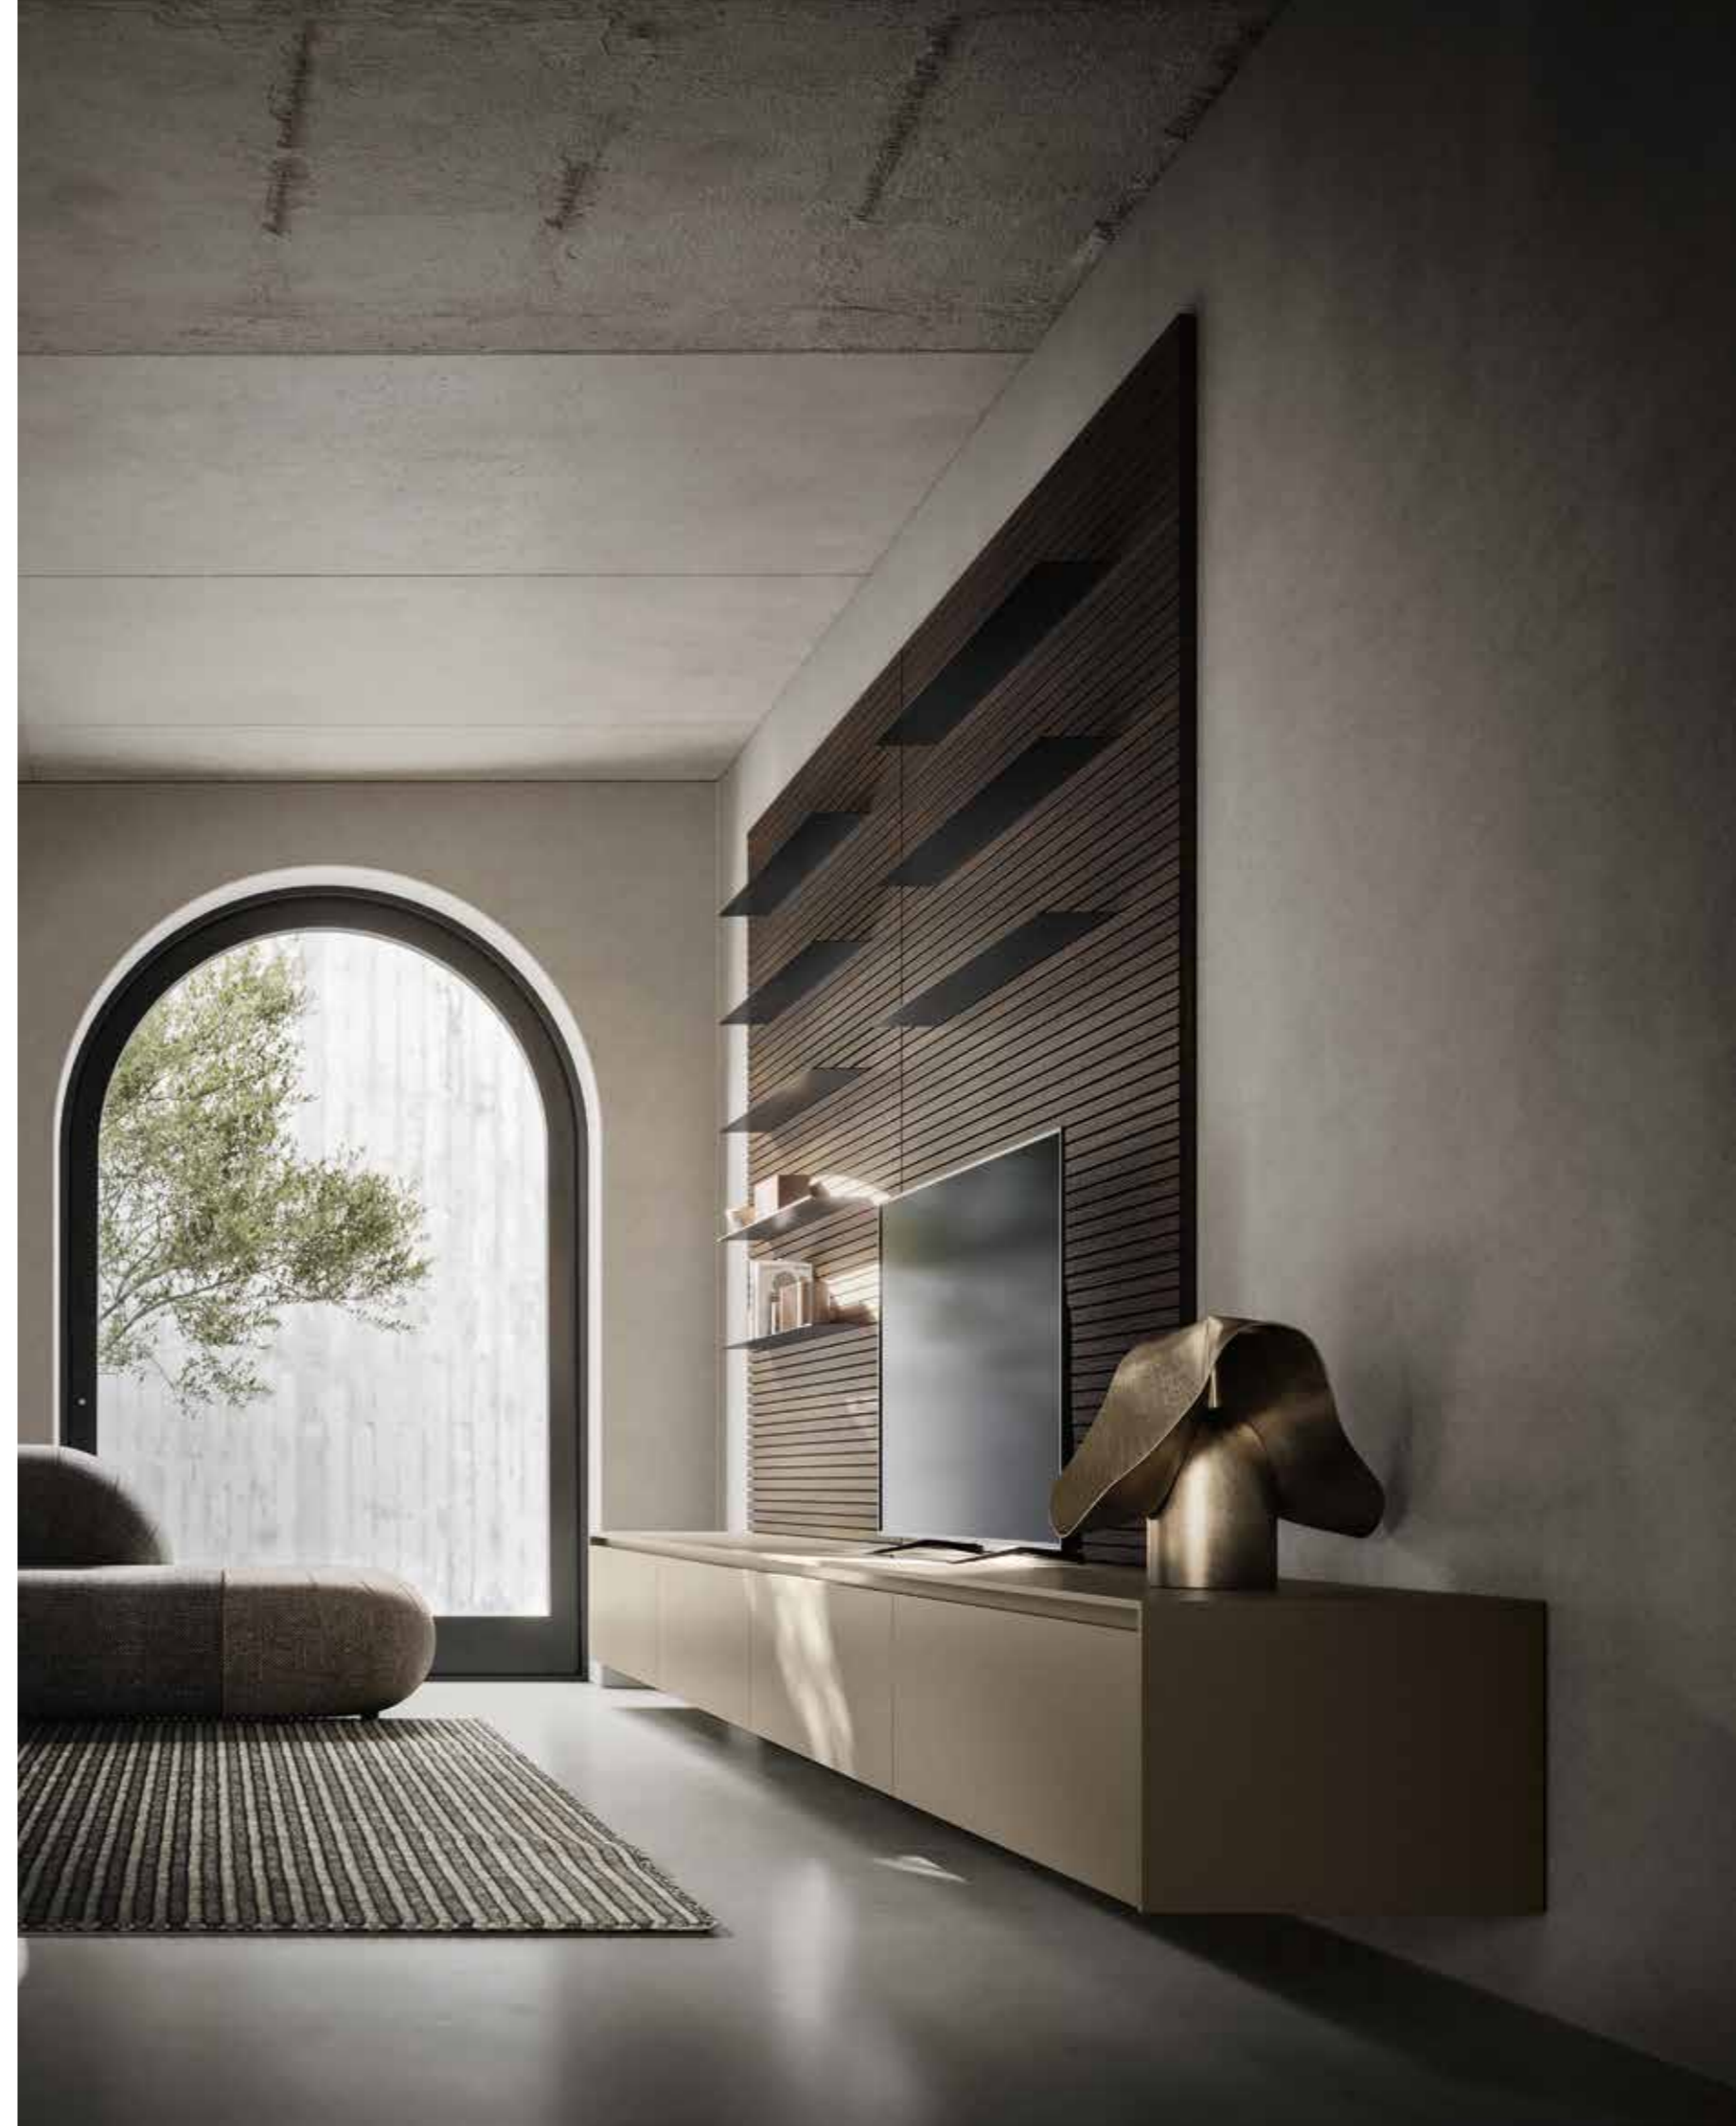

_LIVING

BAJOS SUSPENDIDOS: Puertas laqueadas Glacè ON 101
 ENCIMERA DE TRABAJO: Laqueado Glacè ON 101
 BOISERIE: Rechapada Eucalipto / Baldas de Hierro Negro

_BAÑO

BAJOS: Puertas de Gres Pietra Savoia Perla Bocciardata
 ENCIMERA DE TRABAJO: Gres Pietra Savoia Perla Bocciardata
 BOISERIE: Termoestructurado Fittipaldi LR 29
 COLGANTES ABIERTOS: Termoestructurado Fittipaldi LR 29