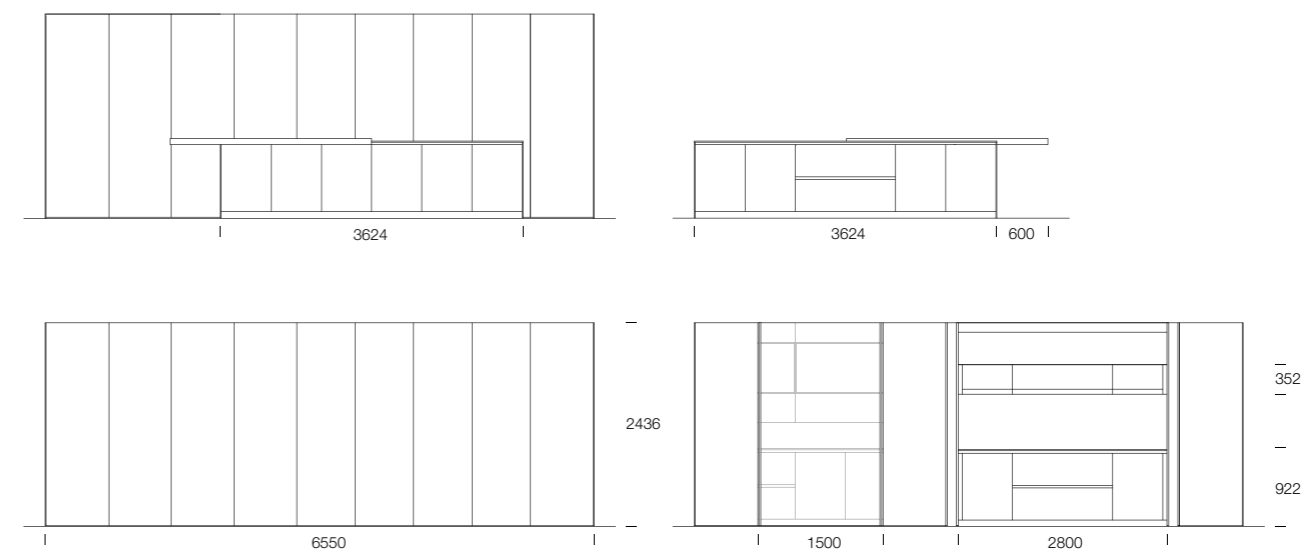

Pedini

Materika Gres

_CUCINA

BASI ISOLA: Ante Gres Pietra Piasentina Taupe
 TOP: Gres Pietra Piasentina Taupe
 SNACK: Rovere Cachemire
 GOLE/ZOCCOLI: Laccato Opaco Grigio UB19 ON 401
 COLONNE: Ante laccato Opaco Grigio UB19 ON 401
 BASI INTERNO COLONNE: Ante laccato Opaco Grigio UB19 ON 401
 GOLE/ZOCCOLO: Laccato Opaco Grigio UB19 ON 401
 PENSILE: Ante laccato Opaco Grigio UB19 ON 401
 TOP/SCHIENALI: Gres Pietra Piasentina Taupe
 COMPOSIZIONE LINEARE A PARETE
 BASI: Ante Gres Pietra Piasentina Taupe
 PENSILI: Struttura Termostrutturato Grigio Orione /Anta Telaio Bronzo con Rete Microforata Bronzo
 GOLE/ZOCCOLI: Laccato Opaco Canapa 6401
 TOP/SCHIENALI: Gres Pietra Piasentina Taupe / Rovere Cachemire