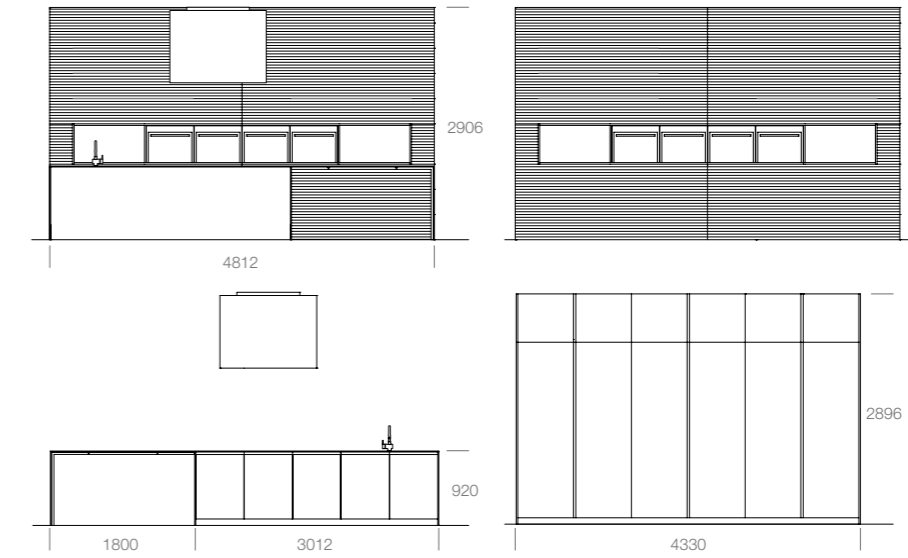

Moka

_CUCINA

BASI: Ante laccato opaco Magma ON102 con maniglia integrata Testa di Moro / Gole e zoccoli Laccato opaco Magma ON102
COLONNE: Ante Laccato opaco Glacé ON101 / Gole Laccato opaco Glacé ON101 / Zoccolo Laccato opaco Glacé ON101
TOP: Gres Fokos Roccia
BOISERIE: Impiallacciato Rovere Carbone / Mensole metallo nero

_KITCHEN

BASE UNITS: Matt lacquered doors Magma ON102 with integrated handle Dark Brown / Groove and plinth matt lacquered Magma ON102
TALL UNITS: Matt lacquered doors Glacé ON101 / Grooves matt lacquer Glacé ON101 / Plinth matt lacquer Glacé ON101
WORKTOP: Gres Fokos Roccia
BOISERIE: Oak veneered Carbone / Shelves black metal

_CUISINE

BAS: Portes laquées mat Magma ON102 avec poignée intégrée brun foncé / Gorges et socles laqués mat Magma ON102
COLONNES: Portes Laquées mat Glacé ON101 / Gorges Laquées mat Glacé ON101 / Socle Laqué mat Glacé ON101
TOP: Gres Fokos Roccia
BOISERIE: Plaquée chêne Charbon / Etagères métal noir

_COCINA

BAJOS: puertas en laca mate Magma ON102 con tirador empotrado Testa di Moro / Gole y zoclo laca mate Magma ON102
COLUMNAS: puertas laca mate Glacé ON101 / Gola laca mate Glacé ON101 / Zoclo laca mate Glacé ON101
ENCIMERA: Gres Fokos Roccia
BOISERIE: chapa de madera Roble Carbón / baldas metal negro