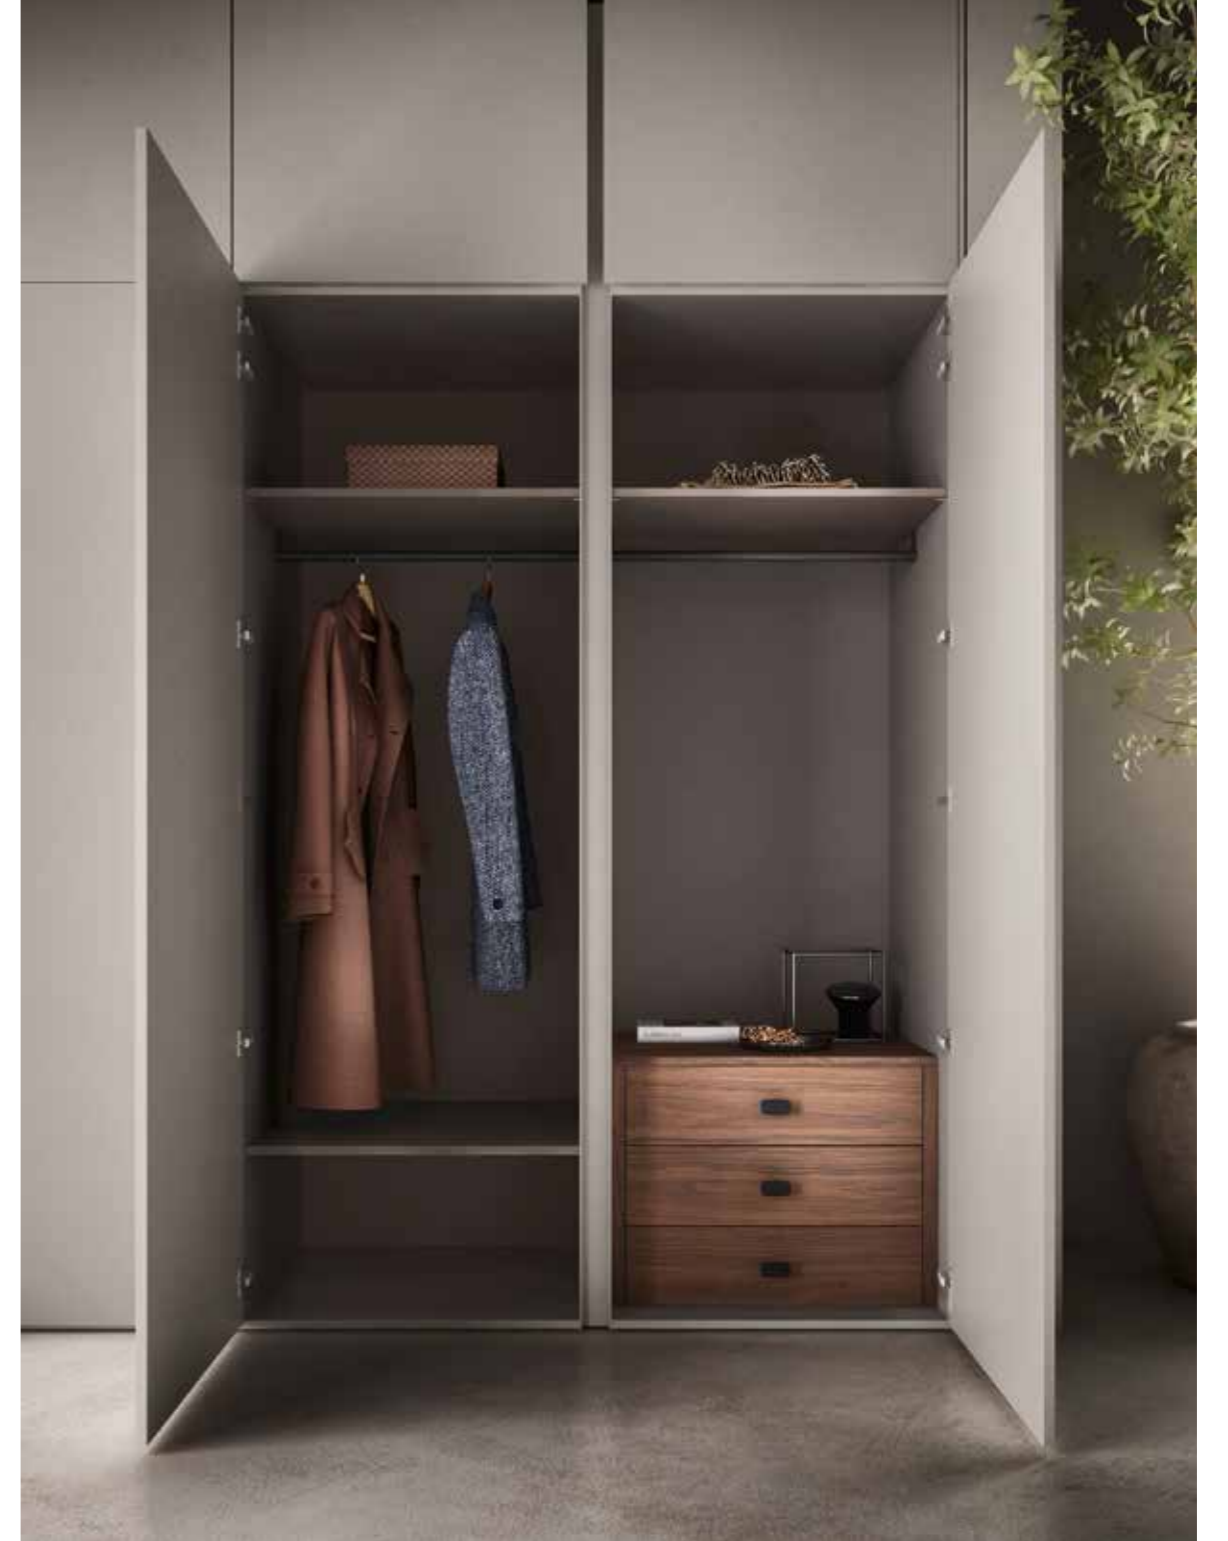

Imagine your home

Pedini