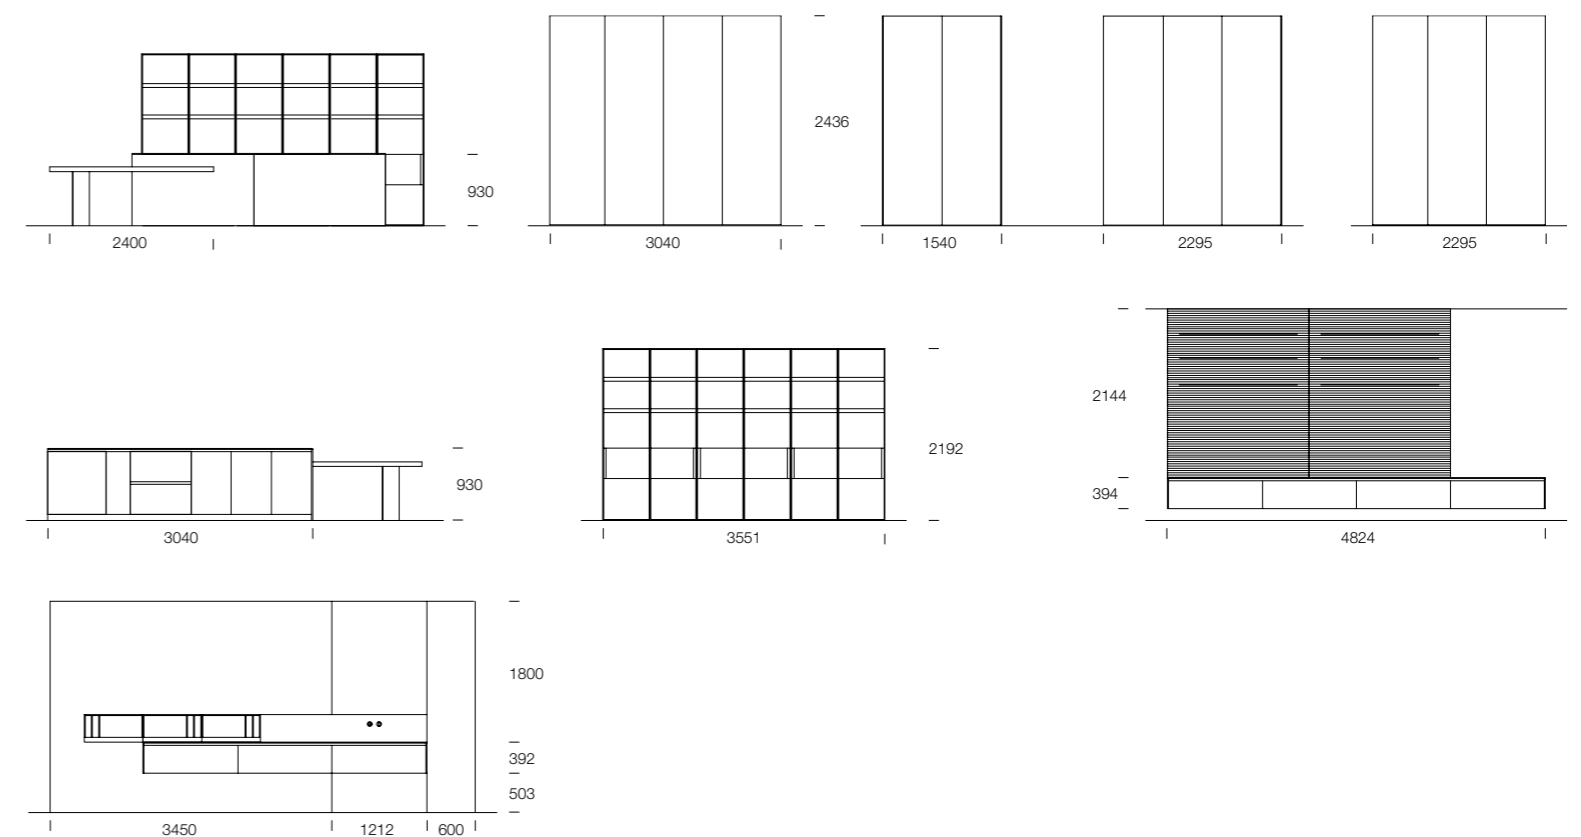

Arkè Shape

_CUCINA

BASI ISOLA: Ante Laccato Glacè ON 101
TOP: Gres Pietra Savoia Perla Bocciardata
GOLE E ZOCCOLI: Laccato Glacè ON 101
SNACK: Termostrutturato Fittipaldi LR29
COLONNE: Ante Termostrutturato Fittipaldi LR29
COLONNE VETRO: Struttura Termostrutturato Fittipaldi LR2 / Ante telaio Testa di Moro / Vetro Fumè

_LIVING

BASI SOSPESSE: Laccato Glacè ON 101
TOP: Laccato Glacè ON 101
BOISERIE: Impiallacciato Eucalipto / Mensole Metallo Nero

_BATH

BASI: Ante Gres Pietra Savoia Perla Bocciardata
TOP: Gres Pietra Savoia Perla Bocciardata
BOISERIE: Termostrutturato Fittipaldi LR29
PENSILI A GIORNO: Termostrutturato Fittipaldi LR29

_KITCHEN

ISLAND BASE UNITS: Lacquered doors Glacè ON 101
WORKTOP: Gres Laminam Pietra Savoia Perla Bocciardata
GROOVE/PLINTHS: Lacquered Glacè ON 101
SNACK: Termostructured Fittipaldi LR 29
TALL UNIT: Termostructured doors Fittipaldi LR 29
GLASS TALL UNIT: Termostructured carcass / Aluminium frame doors Brown and Smoked Glass

_LIVING

SUSPENDED BASE UNITS: Lacquered doors Glacè ON 101
WORKTOP: Lacquered Glacè ON 101
BOISERIE: Eucaliptus Veneered / Black Iron shelves

_BATH

BASE UNITS: Gres doors Pietra Savoia Perla Bocciardata
WORKTOP: Gres Pietra Savoia Perla Bocciardata
BOISERIE: Termostructured Fittipaldi LR 29
OPEN TALL UNIT: Termostructured Fittipaldi LR 29

_CUISINE

ÉL. BAS POUR ILÔT: Portes laquées Glacè ON 101
PLAN DE TRAVAIL: Gres Laminam Pietra Savoia Perla Bocciardata
GORGES/SOCLES: Laquées Glacè ON 101
SNACK: Termostructuré Fittipaldi LR29
COLONNES: Portes Termostructuré Fittipaldi LR29
COLONNES VITRÉES: Caisson Termostructuré Fittipaldi LR29 / Portes Vitrées avec cadre Aluminium / Verre Fumè

_LIVING

ÉL. BAS SUSPENDUES: Portes laquées Glacè ON 101
PLAN DE TRAVAIL: Laquées Glacè ON 101
BOISERIE: Plaque bois Eucaliptus / étagères en Fer Noir

_BAIN

ÉL. BA: Portes en Gres Pietra Savoia Perla Bocciardata
PLAN DE TRAVAIL: Gres Pietra Savoia Perla Bocciardata
BOISERIE: Termostructuré Fittipaldi LR29
OPEN WALL UNITS: : Termostructuré Fittipaldi LR29

_COCINA

BAJOS PARA ISLA: Puertas laqueadas Glacè ON 101
ENCIMERA DE TRABAJO: Gres Laminam Pietra Savoia Perla Bocciardata
GOLA/ZOCALOS: Laqueados Glacè ON 101
SNACK: Termoestructurado Fittipaldi LR 29
COLUMNAS: Puertas Termoestructurado Fittipaldi LR 29
COLUMNAS CON PUERTAS VIDRIO: Armazon Termoestructurado Fittipaldi LR 29 / Puertas marco Aluminio y Vidrio Ahumado

_LIVING

BAJOS SUSPENDIDOS: Puertas laqueadas Glacè ON 101
ENCIMERA DE TRABAJO: Laqueado Glacè ON 101
BOISERIE: Rechapada Eucalipto / Baldas de Hierro Negro

_BAÑO

BAJOS: Puertas de Gres Pietra Savoia Perla Bocciardata
ENCIMERA DE TRABAJO: Gres Pietra Savoia Perla Bocciardata
BOISERIE: Termoestructurado Fittipaldi LR 29
COLGANTES ABIERTOS: Termoestructurado Fittipaldi LR 29