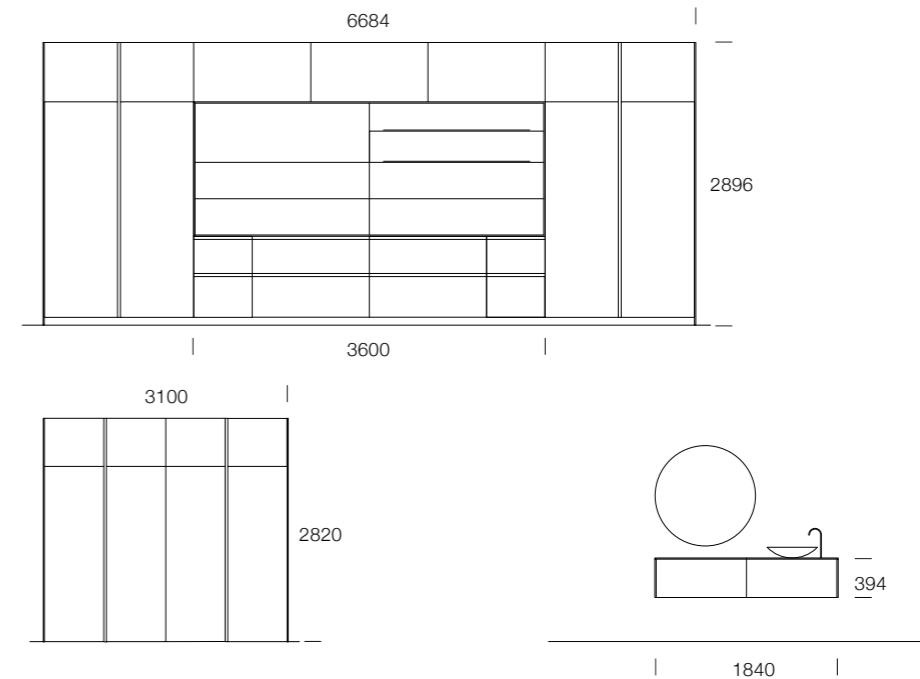

Aroma

_CUCINA

BASI: Ante termostrutturato Grigio UB19 / Gole laccato Grigio RAL D2 1008005 / Zoccolo laccato Grigio RAL D2 1008005
TOP e PORTALE: Gres Bianco Statuario Venato
PENSILE: Termostrutturato Caracalla Deciso
SOPRACOLONNE: Ante termostrutturato Grigio UB19
COLONNE: Ante termostrutturato Grigio UB19 / Gole laccato Grigio RAL D2 1008005 / Zoccolo laccato Grigio RAL D2 1008005
BOISERIE Sp. 20: Gres Bianco Statuario Venato
BOISERIE Sp. 80: Termostrutturato Caracalla Deciso
MENSOLE: Metallo Nero

_ARMADIO

COLONNE: Ante termostrutturato Grigio UB19 / Gole laccato Grigio RAL D2 1008005 / Zoccolo laccato Grigio RAL D2 1008005
CASSETTIERA INTERNA: Termostrutturato Caracalla Deciso

_BATH

BASI sospese: Ante termostrutturato Grigio UB19 / Gola laccato Grigio RAL D2 1008005
TOP: Gres Pietra Savoia Perla Bocciardata
FIANCHI: Termostrutturato Grigio UB19

_KITCHEN

BASE UNITS: Doors Thermostuctured Grigio UB19 / Groove lacquered Grigio RAL D2 1008005 / Plinth lacquered Grigio RAL D2 1008005
WORKTOP and PORTAL: Gres Bianco Statuario Venato
WALL UNIT: Thermostuctured Caracalla Deciso
OVER TALL UNITS: Doors Thermostuctured Grigio UB19
TALL UNITS: Doors Thermostuctured Grigio UB19 / Grooves lacquered Grigio RAL D2 1008005 / Plinth lacquered Grigio RAL D2 1008005
BOISERIE th. 20: Gres Bianco Statuario Venato
BOISERIE Sp. 80: Thermostuctured Caracalla Deciso
SHELVES: Black Metal

_CLOSET

TALL UNITS: Doors Thermostuctured Grigio UB19 / Groove lacquered Grigio RAL D2 1008005 / Plinth lacquered Grigio RAL D2 1008005
INTERNAL DRAWER CABINET: Thermostuctured Caracalla Deciso

_BATH

FLOATING BASE: Doors Thermostuctured Grigio UB19 / Groove lacquered Grigio RAL D2 1008005
WORKTOP: Gres Pietra Savoia Perla Bocciardata
SIDES: Thermostuctured Grigio UB19

_CUISINE

ÉLÉMENTS BAS: Portes Thermostucturées Gris UB19 / Gorges laquées Gris RAL D2 1008005 / Socle laqué Gris RAL D2 1008005
PLAN DE TRAVAIL: Grès Blanc Statuaire Veiné
ÉLÉMENT HAUT: Thermostucturé Caracalla Deciso
SURCOLONNES: Portes Thermostucturées Gris UB19
COLONNES: Portes Thermostucturées Gris UB19 / Gorges laquées Gris RAL D2 1008005 / Socle laqué Gris RAL D2 1008005
CREDENCE Ep. 20: Grès Blanc Statuaire Veiné
BOISERIE Ep. 80: Caracalla Deciso thermostucturé
ÉTAGÈRES: Black Metal

_ARMOIRE

COLONNES: Portes Thermostucturées Gris UB19 / Gorges laquées Gris RAL D2 1008005 / Socle laqué Gris RAL D2 1008005
TIROIR INTÉRIEUR: Thermostucturé Caracalla Deciso

_BAIN

ÉLÉMENTS BAS Suspendus: Portes Thermostucturées Gris UB19 / GORGE: laquée Gris RAL D2 1008005
DESSUS: Grès boucharde Stone Savoy Pearl
JOUES DES COTÉS: Thermostucturées Gris UB19

_COCINA