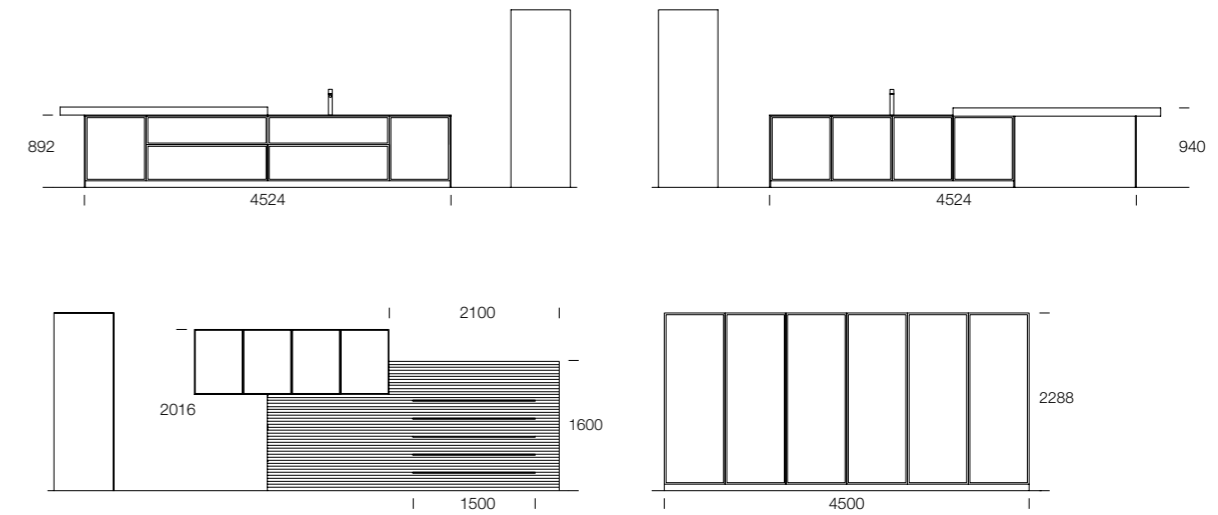

_CUCINA

*BASI: Ante laccato opaco Nero Ingo 0720 MS / Maniglie Ghisa
TOP: Gres Noir Desir
SNACK: Rovere Nero
COLONNE: Ante Rovere Nero / Maniglie Ghisa
BOISERIE: Rovere Nero / Mensole metallo Nero
PENSILI: Struttura Rovere Nero / Ante vetro Fumé con telaio Testa di Moro*

_KITCHEN

*BASE UNITS: Doors matt lacquered Nero Ingo 0720 MS / Handles Ghisa
WORKTOP: Gres Noir Desir
BREAKFAST TABLE: Black Oak
TALL UNITS: Doors Black Oak / Handles Ghisa
BOISERIE: Black Oak / Shelves Black Metal
WALL UNITS: Structure Black Oak / Smoked glass dors with Dark Brown frame*

_CUISINE

*BAS: Portes laquées mat noir Ingo 0720 MS / Poignées Ghisa
TOP: Gres Noir Desir
SNACK: Chêne noir
COLONNES: Portes chêne noir / Poignées Ghisa
BOISERIE: Chêne noir / Etagères métal Noir
ELEMENTS HAUTS: Structure chêne noir / Portes verre fumé avec cadre en brun*

_COCINA

*BAJOS: Puertas laca mate "Nero Ingo 0720 MS" / Tirador hierro fundido barnizado
ENCIMERA: Porcelánico "Gres Noir Desir"
ENCIMERA VOLADO: Rechapado Roble Negro
COLUMNAS: Puertas rechapado Roble Negro / Tirador hierro fundido barnizado
BOISERIE: Rechapado Roble Negro / Baldas en acero barnizado Negro
COLGANTES: Armazón rechapado Roble Negro / Puertas en vidrio ahumado, bastidor aluminio "Testa di Moro" (marrón oscuro)*