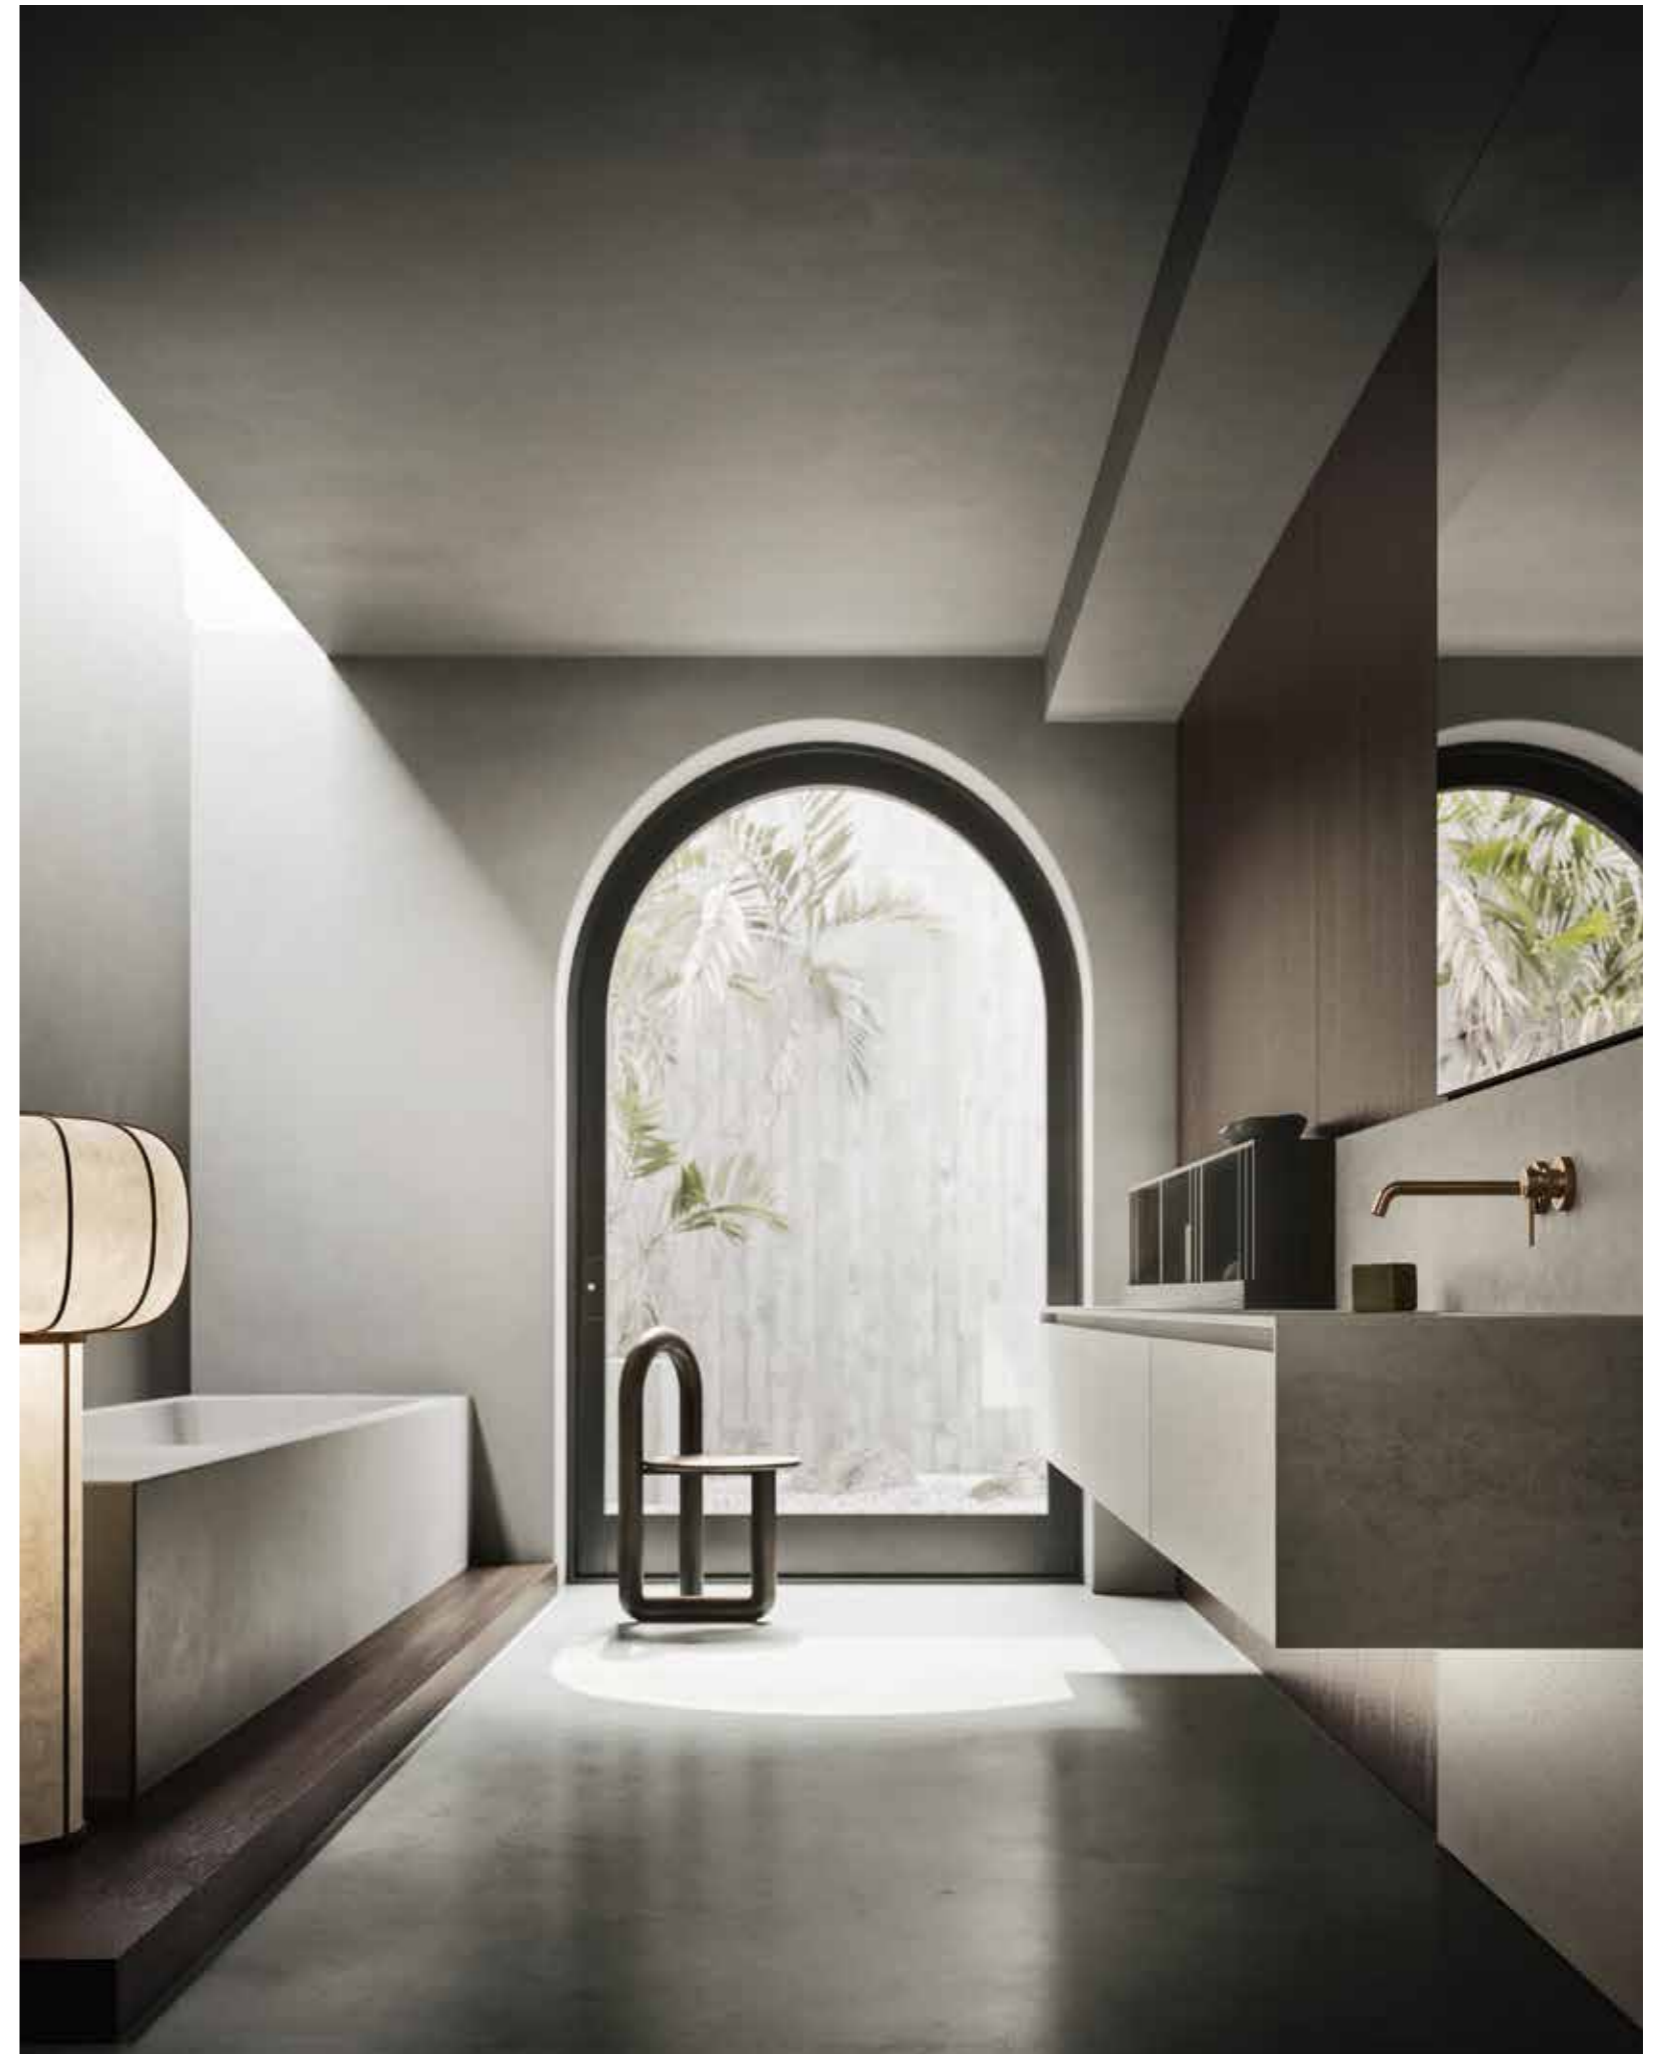

_LIVING

BAJOS SUSPENDIDOS: Puertas laqueadas Glacè ON 101
 ENCIMERA DE TRABAJO: Laqueado Glacè ON 101
 BOISERIE: Rechapada Eucalipto / Baldas de Hierro Negro

_BAÑO

BAJOS: Puertas de Gres Pietra Savoia Perla Bocciardata
 ENCIMERA DE TRABAJO: Gres Pietra Savoia Perla Bocciardata
 BOISERIE: Termoestructurado Fittipaldi LR 29
 COLGANTES ABIERTOS: Termoestructurado Fittipaldi LR 29