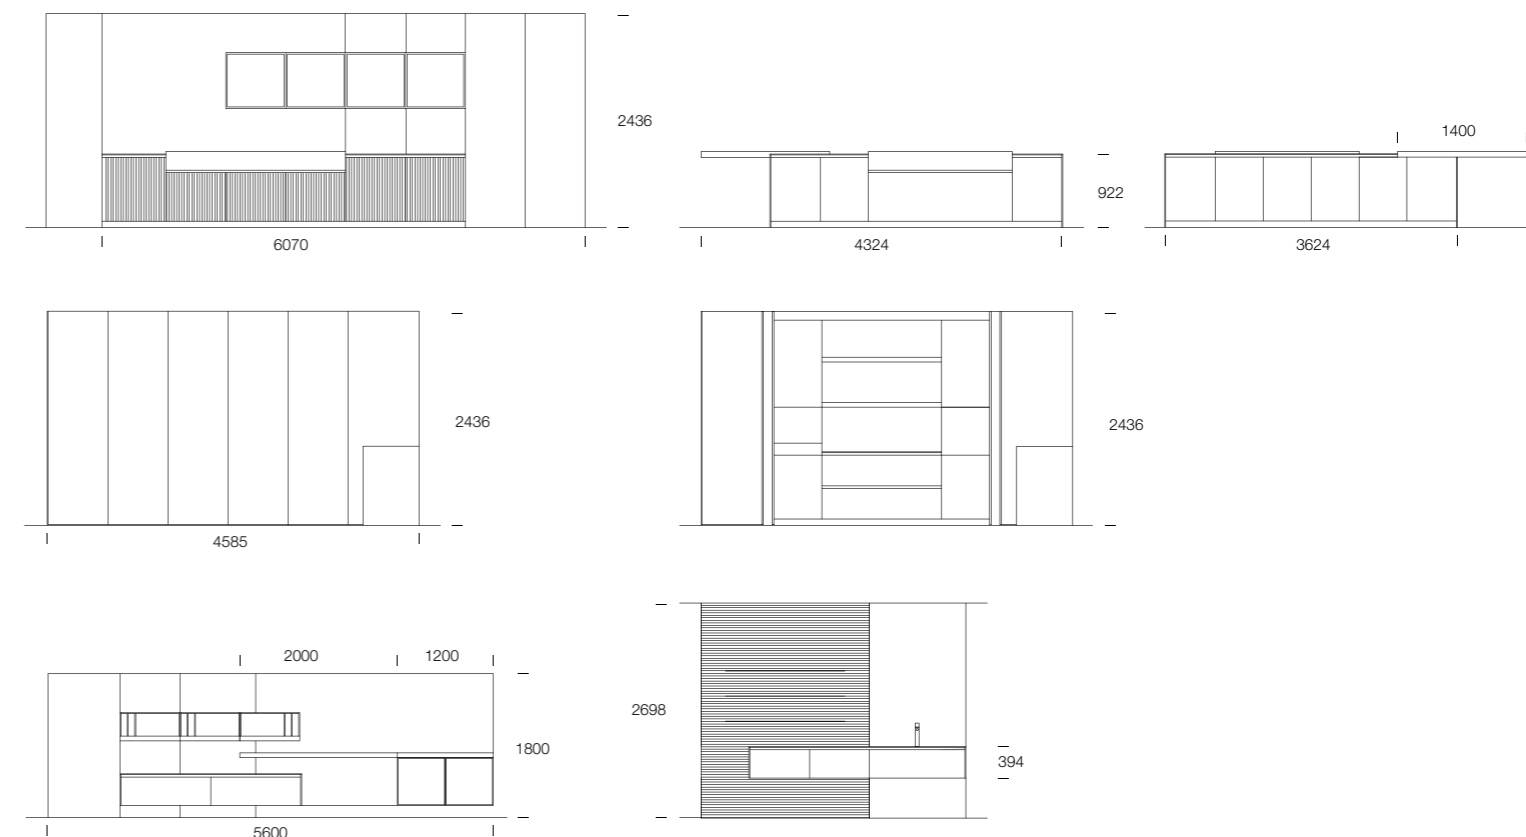

Arkè

_CUCINA

BASI ISOLA: Ante laccato Metal Cast Iron Grigio Ombra
TOP: Gres Vint Gris Naturale MDI Inalco
SNACK: Rovere Naturale
GOLE/ZOCCOLI: laccato Metal Cast Iron Grigio Ombra
COMPOSIZIONE LINEARE A MURO
BASI: Ante Rovere Naturale
TOP: Gres Vint Gris Naturale MDI Inalco
BOISERIE: Gres Vint Gris Abujardado MDI Inalco/Rovere Naturale
PENSILI: Struttura Rovere Naturale/Anta Telaio Testa di Moro/ Vetro cammettato
COLONNE: Ante laccato Metal Cast Iron Grigio Ombra
BASI INTERNO COLONNE: Ante laccato Metal Cast Iron Grigio Ombra

_LIVING

BASI: Ante laccato Metal Cast Iron Grigio Ombra
BOISERIE: Gres Vint Gris Naturale MDI Inalco/Rovere Naturale
PENSILI A GIORNO: laccato Metal Cast Iron Grigio Ombra
CONSOLE Sp.60: Rovere Naturale
PENSILI: Struttura Rovere Naturale/Anta Telaio Testa di Moro/ Vetro cammettato

_BATH

BASI: Ante laccato Metal Cast Iron Grigio Ombra
TOP: Gres Iseo Gris Abujardado MDI Inalco
BOISERIE: Rovere Naturale / Mensole Metallo Nero

_KITCHEN

ISLAND BASE UNITS: Lacquered doors Metal Cast Iron Grigio Ombra
WORKTOP: Gres Vint Gris Naturale MDI Inalco
SNACK: Veneered Oak Naturale
GROOVE/PLINTHS: Lacquered Metal Cast Iron Grigio Ombra
LINEAR COMPOSITION ON THE WALL
BASE UNIT: Veneered oak doors Naturale
WORKTOP: Gres Vint Gris Naturale MDI Inalco
BOISERIE: Gres Vint Gris Naturale MDI Inalco / Veneered oak Naturale
WALL UNITS: Veneered Oak carcass / Aluminium frame Testa di Moro / Staved glass
TALL UNITS: Lacquered doors Metal Cast Iron Grigio Ombra

_LIVING

BASE UNITS: Lacquered doors Metal Cast Iron Grigio Ombra
BOISERIE: Gres Vint Gris Naturale MDI Inalco / Veneered oak Naturale
OPEN WALL UNIT: lacquered doors Metal Cast Iron Grigio Ombra
CONSOLE mm 60 th: Veneered Oak Naturale
WALL UNITS: Veneered Oak carcass / Aluminium frame Brown / Staved glass

_BATH

BASE UNITS: Lacquered doors Metal Cast Iron Grigio Ombra
WORKTOP: Gres Iseo Gris abujardado MDI Inalco
BOISERIE: Veneered Oak Naturale finishing / Black Iron shelves

_CUISINE

ÉL. BAS POUR ÎLÔT: Portes laquées Metal Cast Iron Grigio Ombra
PLAN DE TRAVAIL: Gres Vint Gris Naturale MDI Inalco
SNACK: Plaqué chêne finition Naturale
GORGES/SOCLES: Laquées Metal Cast Iron Grigio Ombra
COMPOSITION LINÉAIRES AU MUR
ÉL. BAS: Portes plaques Chêne finition Naturale
ÉL. HAUT: Caisson plaque chêne
COLONNES: Portes laquées Metal Cast Iron Grigio Ombra

_LIVING

ÉL. BAS: Portes laquées Metal Cast Iron Grigio Ombra
BOISERIE: Gres Vint Gris Naturale MDI Inalco / Plaqué Chêne finition Naturale
ÉL. HAUT À JOUR: Laquées Metal Cast Iron Grigio Ombra
CONSOLE mm 60 èp: Plaquée Chêne finition Naturale

_BAIN

ÉL. BAS: portes laquées Metal Cast Iron Grigio Ombra
PLAN DE TRAVAIL: Gres Iseo Gris Abujardado MDI Inalco
BOISERIE: Plaquée Chêne finition Naturale / étagères en Fer Noir

_COCINA