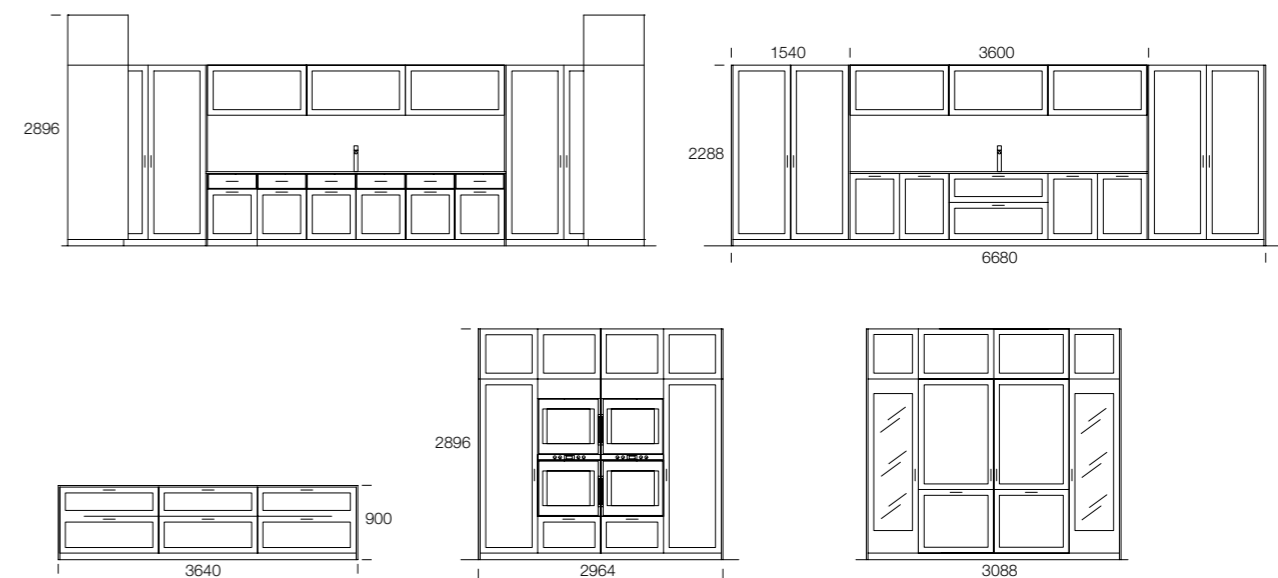

Quadra 70

_CUCINA

BASI ISOLA: Ante laccato opaco Magma ON102 / Maniglie in Ghisa / Zoccoli laccato Magma ON102
TOP: Marmo Grigio Imperiale opaco
BASI ELEMENTO A PARETE: Ante laccato opaco Glacé ON 101 / Zoccoli laccato opaco Glacé ON 101 / Top marmo Grigio Imperiale opaco
PENSILI: Ante laccato opaco Glacé ON 101
COLONNE: Ante laccato opaco Glacé ON 101 / Maniglie in Ghisa / Zoccoli laccato Glacé ON 101.

_KITCHEN

ISLAND BASE UNITS: Doors matt lacquered Magma ON102 / Handles Ghisa / Plinth matt lacquered Magma ON102
WORKTOP: Marble Grey Imperial matt
BASE UNITS: Doors matt lacquer Glacé ON 101 / plinth matt lacquer Glacé ON 101 / Worktop Marble Grey Imperial matt
WALL UNITS: Doors matt lacquer Glacé ON 101
TALL UNITS: Doors matt lacquer Glacé ON 101 / Handles Ghisa / Plinth matt lacquer Glacé ON 101.

_CUISINE

BAS ILOT: Portes laquées mat Magma ON102 / Poignées Ghisa / Socles laqués Magma ON102
TOP: Marbre Gris Imperiale mat
BAS ELEMENT MURAL: Portes laquées mat Glacé ON 101 / Socle laqué mat Glacé ON 101 / Top marbre Gris Imperiale mat
EL. HAUTS: Portes laquées mat Glacé ON 101
COLONNES: Portes laquées mat Glacé ON 101 / Poignées in Ghisa / Socles laqués Glacé ON 101.

_COCINA

BAJOS ISLA: Puertas laca mate "Magma ON102" / Tirador hierro fundido barnizado / Rodapiés laca mate "Magma ON102"
Encimera: Marmol "Grigio Imperiale" mate
BAJOS MODULOS DE PARED: Puertas laca mate "Glacé ON 101" / Rodapiés laca mate "Glacé ON 101" / Encimera marmol "Grigio Imperiale" mate
COLGANTES: Puertas laca mate "Magma ON101"
COLUMNAS: Puertas laca mate "Magma ON101" / Tirador hierro fundido barnizado / Rodapiés laca mate "Glacé ON 101".