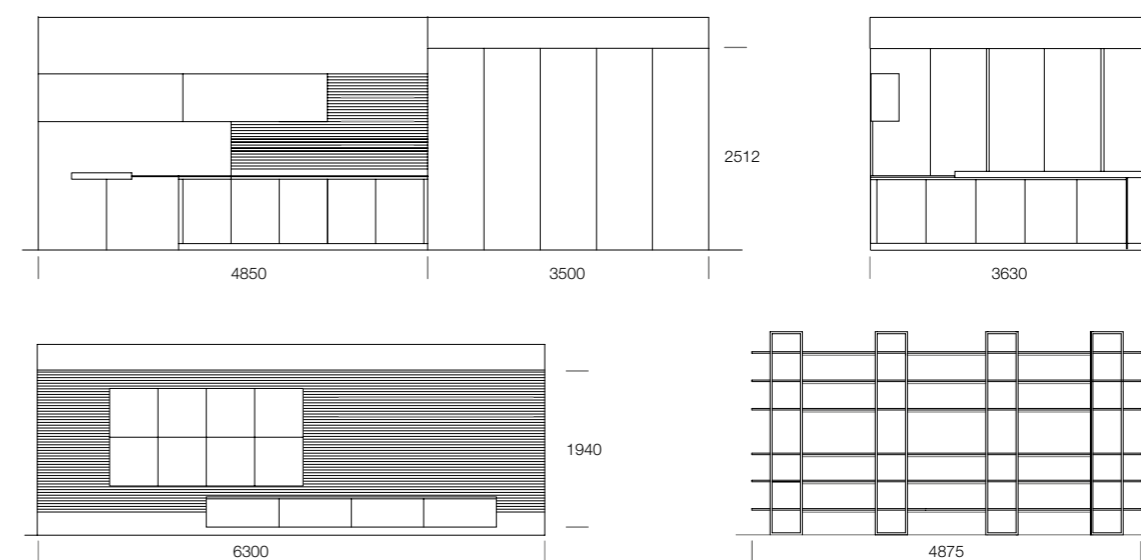

Moka

_CUCINA

BASI: Ante termostrutturato Visone / Maniglia integrata Titanio / Gole Titanio inserto laminato Visone / Zoccoli Titanio
COLONNE: Ante termostrutturato Fittipaldi LR29 / Gole Titanio inserto laminato Fittipaldi LR29 / Zoccolo Titanio
TOP: Laminato HPL Visone
SNACK: Termostrutturato Fittipaldi LR29
PENSILI: Termostrutturato Visone
BOISERIE: Impiallacciato Eucalipto LR29 / Mensole metallo nero
PANNELLO RETROILLUMINATO: Termostrutturato Mural FC02

_LIVING

BASI sospese: Laccato Metal Acciaio ossidato Peltro 120
PENSILI: Laccato Metal Acciaio ossidato Peltro 120
BOISERIE: Impiallacciato Eucalipto LR29 / Mensole metallo nero

_LIBRERIA

STRUTTURA: Metallo Nero
MENSOLE: Termostrutturato Visone

_KITCHEN

BASE UNITS: Thermostructured doors Visone / Integrated handle Titanium / Grooves Titanium with insert laminated Visone / Plinth Titanium
TALL UNITS: Thermostructured doors Fittipaldi LR29 / Grooves Titanium with insert laminate Fittipaldi LR29 / Plinth Titanium
WORKTOP: Laminate HPL Visone
BREAKFAST TABLE: thermostructured Fittipaldi LR29
WALL UNITS: Thermostructured Visone
BOISERIE: Veneered Eucalipto LR29 / Shelves black metal
BACKLIT PANEL: Thermostructured Mural FC02

_LIVING

HANGING BASE UNITS: Oxidized Metal Lacquered Pewter 120
WALL UNITS: Oxidized Metal Lacquered Pewter 120
BOISERIE: Veneered Eucalipto LR29 / Shelves black metal

_BOOKCASE

STRUCTURE: Black Metal
SHELVES: Thermostructured Visone

_CUISINE

BAS: Portes thermostructuré Visone / Poignée Intégrée Titane / Gorges Titane insert stratifié Visone / Socles Titane
COLONNES: Portes thermostructuré Fittipaldi LR29 / Gorges Titane insert stratifié Fittipaldi LR29 / Socles Titane
TOP: Stratifié HPL Visone
SNACK: Thermostructuré Fittipaldi LR29
PENSILI: Thermostructuré Visone
BOISERIE: Plaqué Eucalyptus LR29 / Etagères métal noir
PANNEAU RETRO-ECLAIRE: Thermostructuré Mural FC02

_LIVING

BAS suspendues: Laquées Métal Acier Oxydé Etain 120
EL HAUTS: Laqués Métal Acier Oxydé Etain 120
BOISERIE: Plaqué Eucalyptus LR29 / Etagères Métal Noir

_BIBLIOTHEQUE

STRUCTURE: Métal Noir
ETAGERES: Thermostructuré Visone

_COCINA

BAJOS: Puertas "termostrutturato" Visone / Tirador empotrado Titanio / Gola Titanio inserto laminado Visone / Zoclo en Titanio
COLUNMAS: Puertas "termostrutturato" Fittipaldi LR29 / Gole Titanio inserto laminado Fittipaldi LR29 / Zoclo en Titanio
ENCIMERA: Laminado HPL Visone
MESA VOLADO: Laminado "termostrutturato" Fittipaldi LR29
COLGANTES: laminado "termostrutturato" Visone
BOISERIE: chapa de madera Eucalipto LR29 / baldas metal negro
PANEL RETRO-ILUMINADO: Laminado "termostrutturato" Mural FC02

_SALA DE ESTAR

BAJOS suspendidos: Laca Metal Acero oxidado Peltre 120
COLGANTES: Laca Metal Acero oxidado Peltre 120
BOISERIE: Chapa de madera Eucalipto LR29 / Baldas Metal Negro

_LIBRERIA

ESTRUCTURA: Metal Negro
BALDAS: Laminado "termostrutturato" Visone