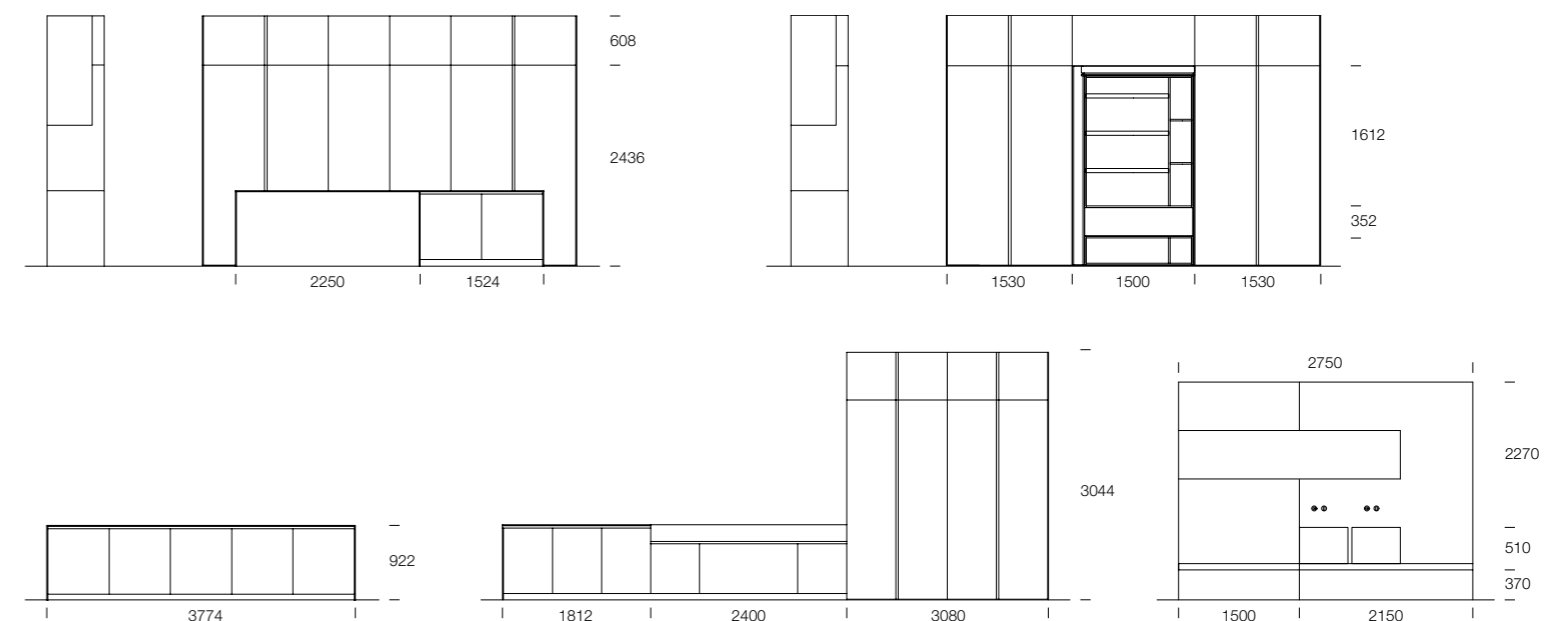

Imagine your home

Pedini

Materika

_CUCINA

BASI ISOLA: Ante Rovere Nero
 TOP: Gres In-Side Pietra Cardoso Nero Naturale
 GOLE E ZOCCOLO: Laccato opaco MS Nero Ingo 0720
 COMPOSIZIONE LINEARE A PARETE
 BASI: Ante Rovere Nero
 TOP: Gres In-Side Pietra Cardoso Nero Naturale
 GOLE E ZOCCOLO: Laccato opaco MS Nero Ingo 0720
 COLONNE: Ante Rovere Nero
 GOLE E ZOCCOLO: Laccato opaco MS Nero Ingo 0720
 BASI INTERNO COLONNE:
 Termostrutturato Rovere Sibillini S182