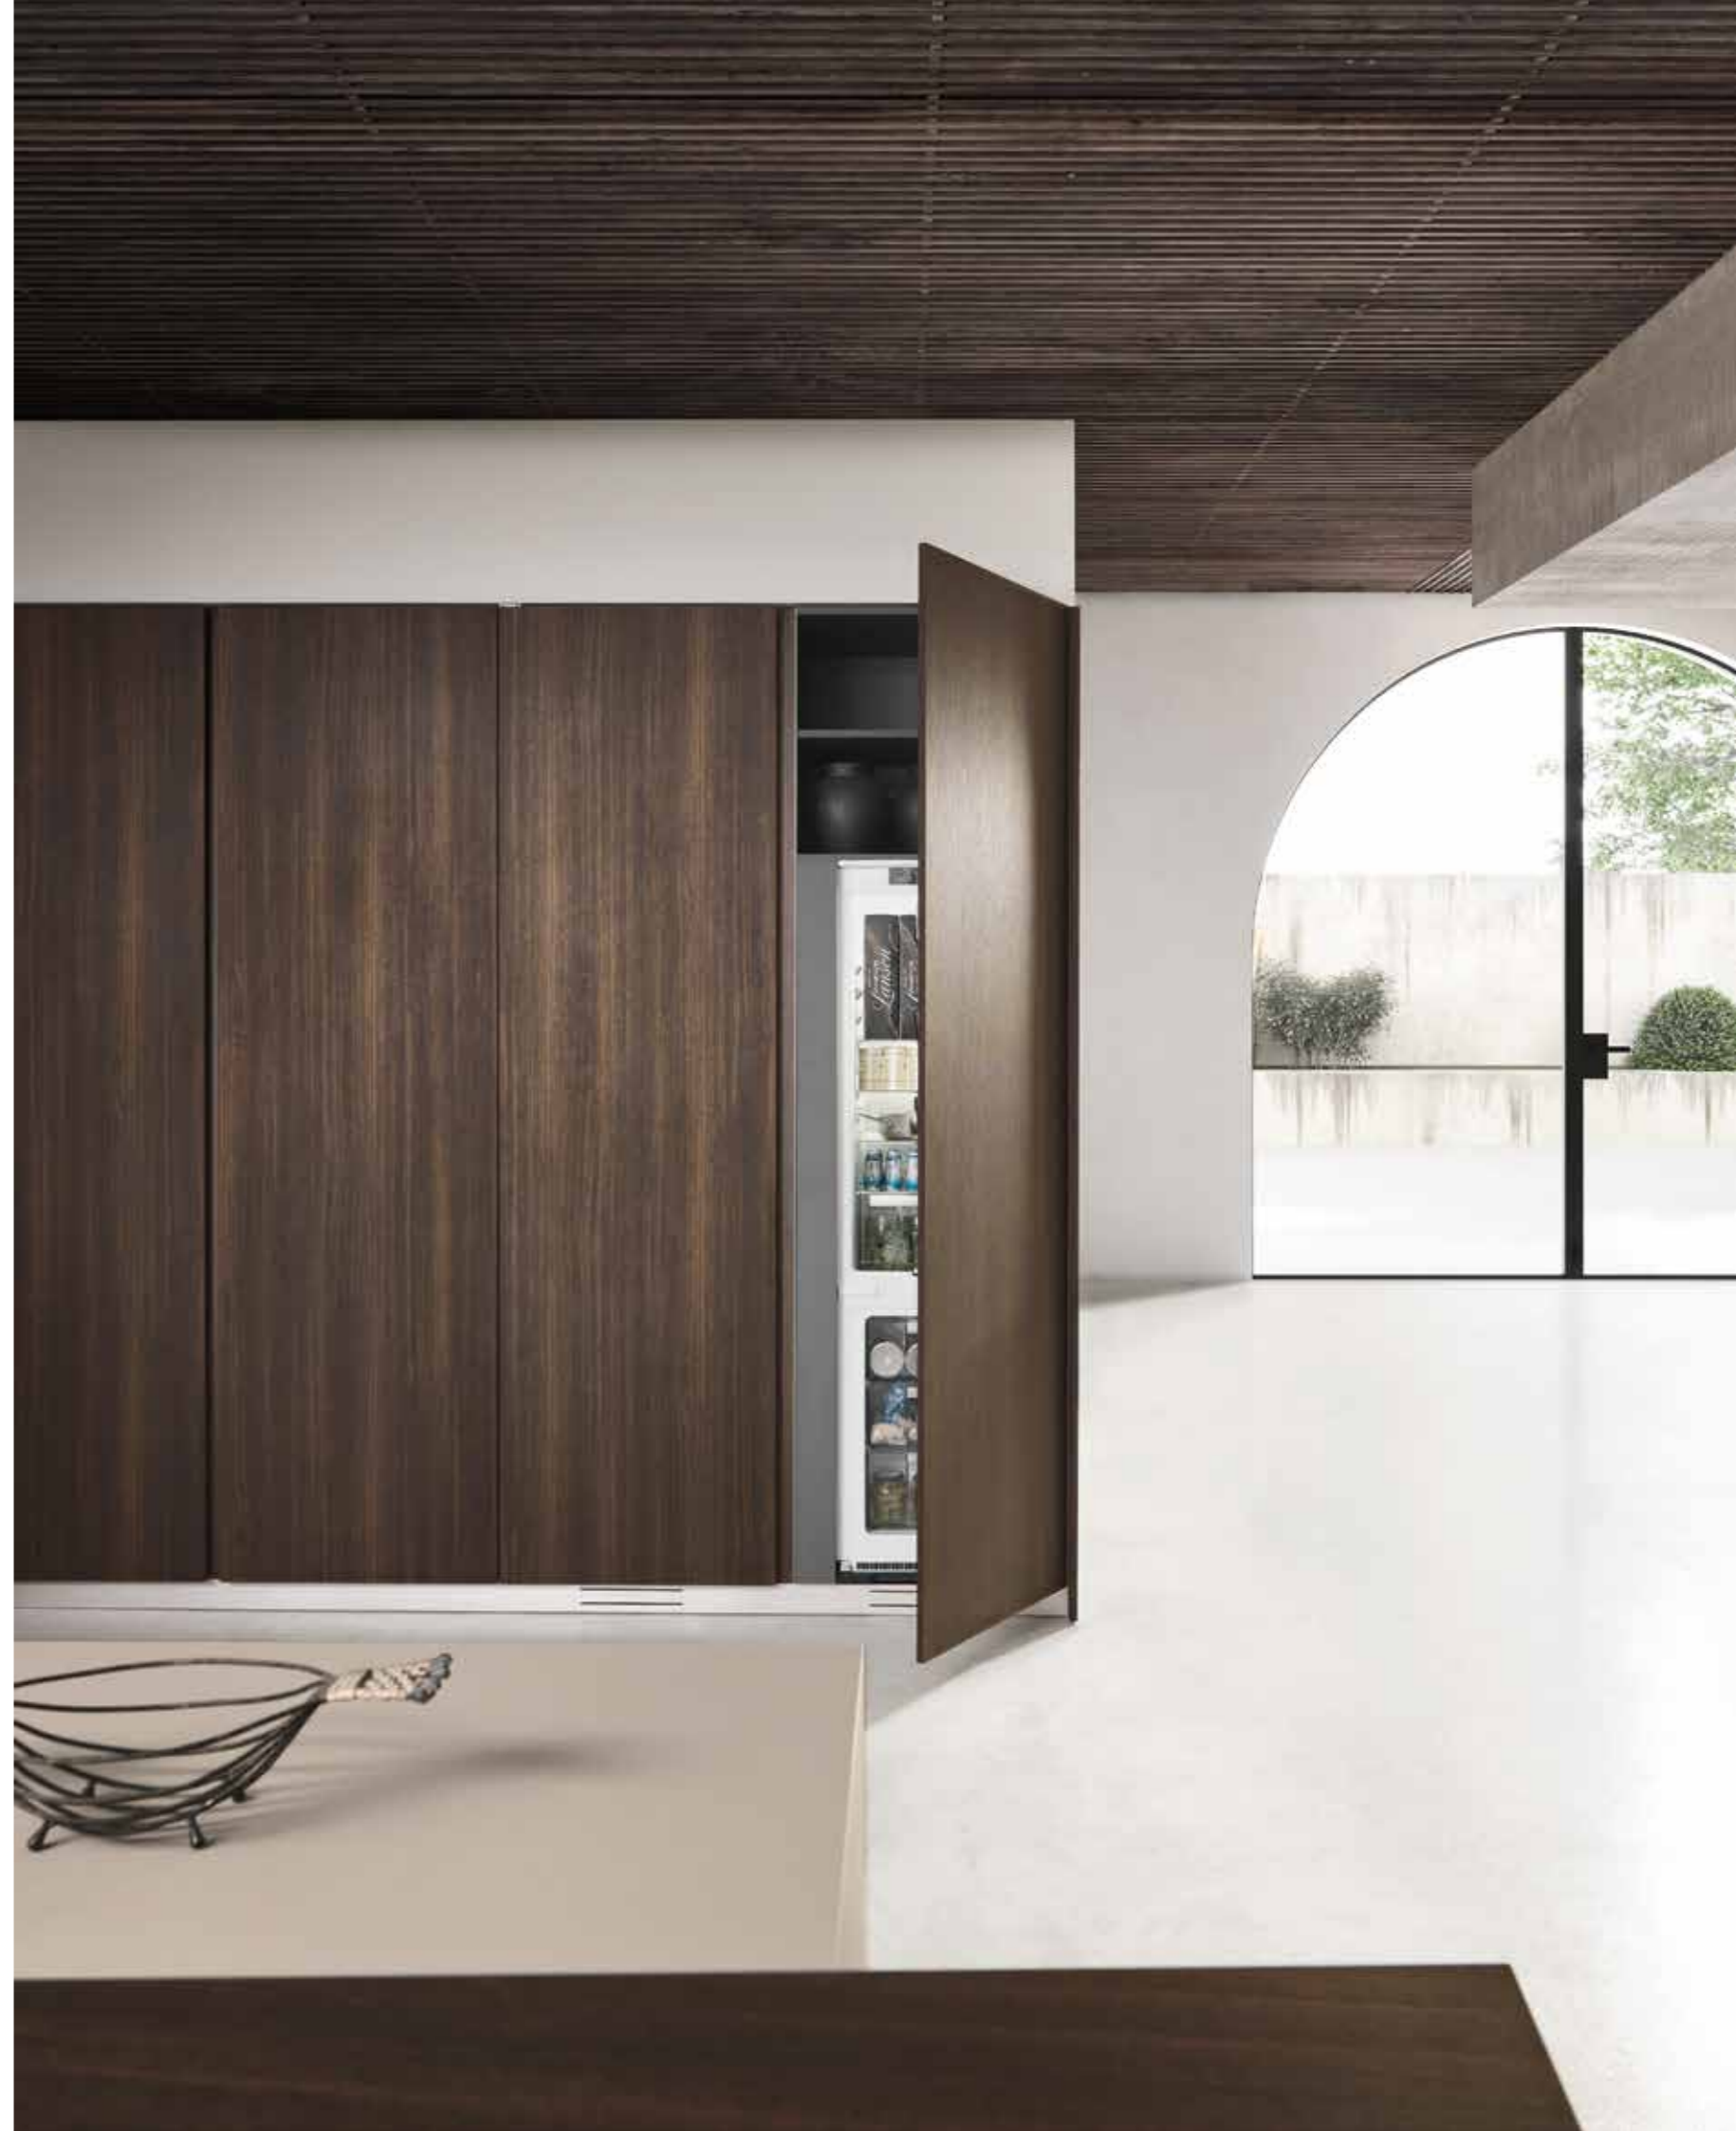

_SALA DE ESTAR

BAJOS suspendidos: Laca Metal Acero oxidado Peltre 120
 COLGANTES: Laca Metal Acero oxidado Peltre 120
 BOISERIE: Chapa de madera Eucalipto LR29 / Baldas Metal Negro

_LIBRERIA

ESTRUCTURA: Metal Negro
 BALDAS: Laminado "termostrutturato" Visone