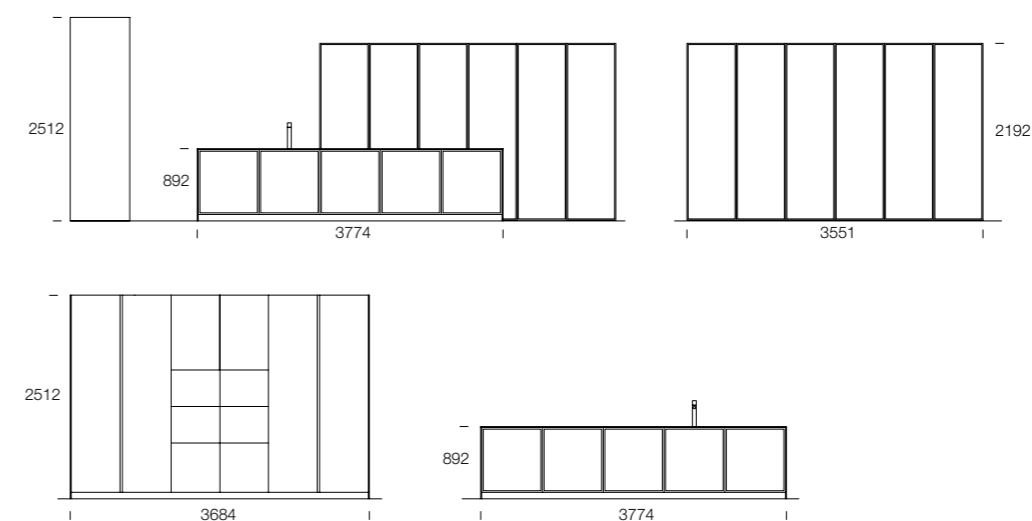

Imagine your home

Pedini

Imagine your home

Pedini

Arkè + Quadra

_CUCINA

BASI: Ante Rovere Cognac / Maniglie Bronzo Scuro Anodyc / Zoccolo Rovere Cognac
 TOP: Lapitec Grigio Piombo finitura Lithos
 COLONNE: Laccato opaco Grigio Gabbiano 9250M / Gole e zoccoli laccato opaco Grigio Gabbiano 9250M
 VETRINE: Struttura Rovere Cognac / Ante vetro Fumé con telaio Testa di Moro