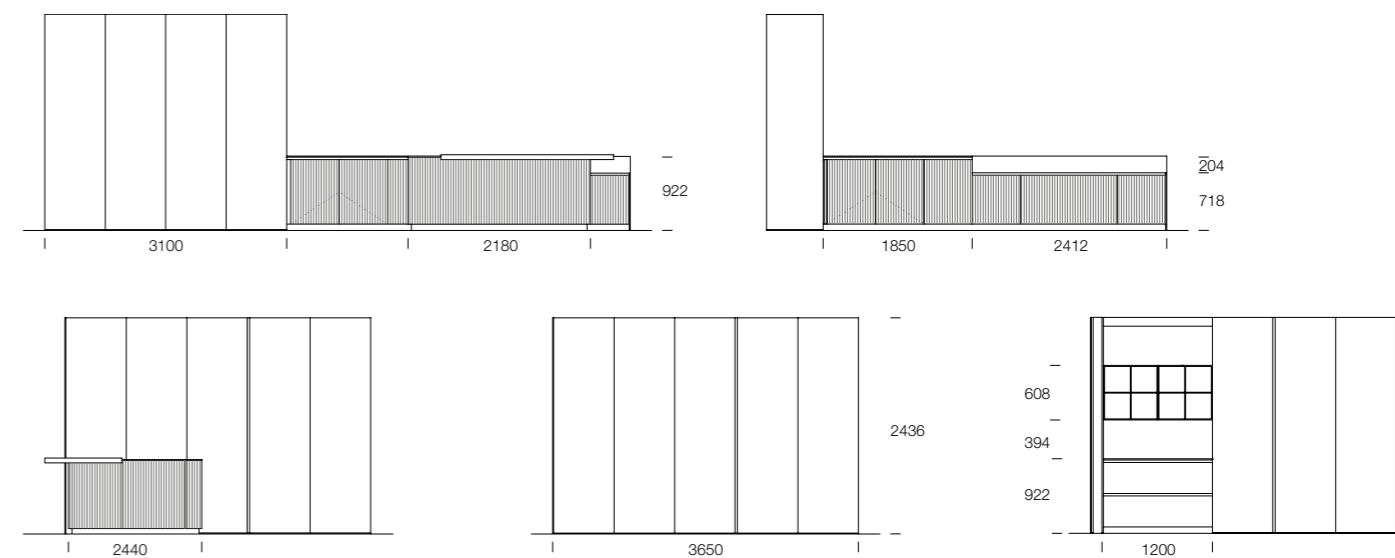

Pedini

Arkè Shape + Arkè

_CUCINA

BASI ISOLA: Ante laccato Opaco Canapa 6401
 TOP: Lapitec Avana Finitura Vesuvio
 SNACK: Rovere Carbone
 GOLE/ZOCCOLI: Laccato Opaco Canapa 6401
 COMPOSIZIONE LINEARE A MURO
 BASI: Ante laccato Opaco Canapa 6401
 GOLE/ZOCCOLI: Laccato Opaco Canapa 6401
 TOP: Lapitec Avana Finitura Vesuvio
 COLONNE: Ante Rovere Carbone
 BASI INTERNO COLONNE: Ante laccato Opaco Canapa 6401
 GOLE/ZOCCOLO: Laccato Opaco Canapa 6401
 PENSILI A GIORNO: Rovere Carbone