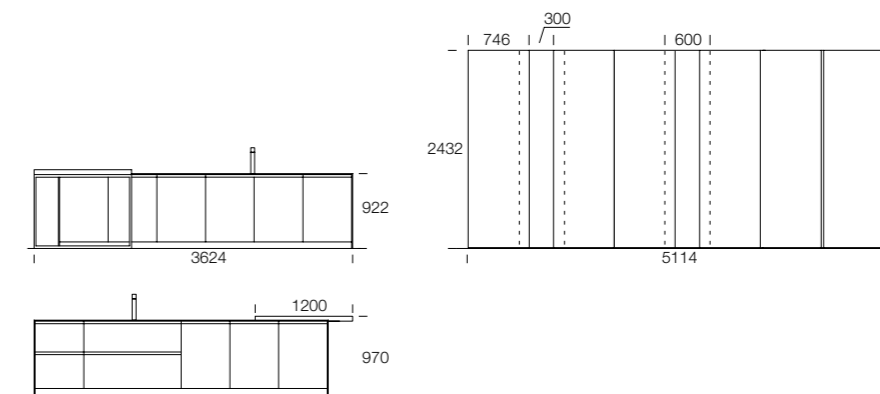

Imagine your home

Pedini

Imagine your home

Pedini

Arkè

_CUCINA

BASI: Ante laccato opaco Magma ON 102 / Gole e zoccoli laccato opaco Magma ON 102
 TOP: Gres Fokos Roccia
 SNACK: Rovere Grey
 COLONNE: Ante laccato opaco Magma ON 102 / Schiene nicchie Chêne Grey / Colonne a giorno terminali Rovere Grey